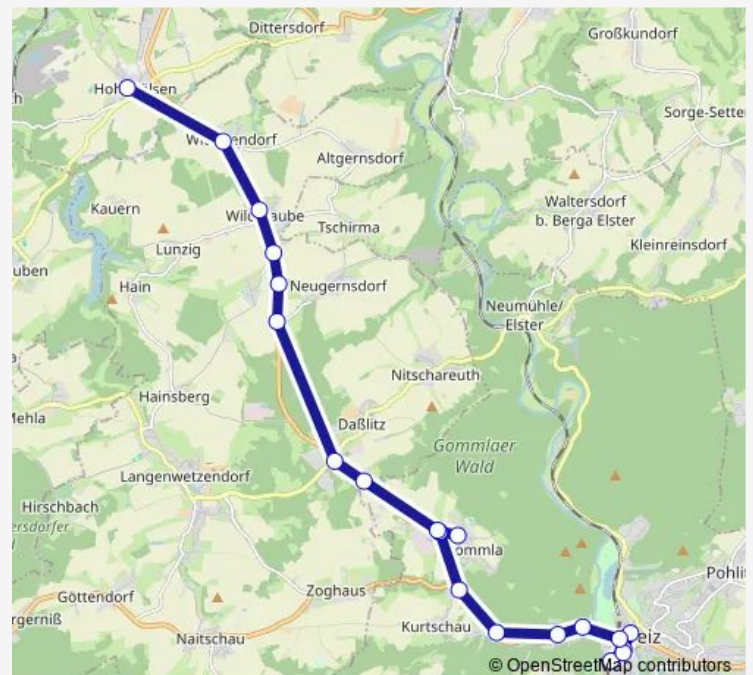

Direction

Wildetaube, Wartehalle — Daßlitz, Wartehalle

5 stops

[Open route schedule](#)

Wildetaube, Wartehalle

Abzweig Kühndorf

Neugernsdorf, Neuschenke

Abzweig Neugernsdorf

Daßlitz, Wartehalle

Route schedule

Wildetaube, Wartehalle — Daßlitz, Wartehalle

Monday 06:51

Tuesday 06:51

Wednesday 06:51

Thursday 06:51

Friday 06:51

Saturday —

Sunday —

Route info

Direction: Wildetaube, Wartehalle

Stops: 5

Trip Duration: 0 hour 8 min

Direction

Hohenölsen, Ort — Greiz, Bahnhof

19 stops

[Open route schedule](#)

Hohenölsen, Ort

Wittchendorf

Wildetaube, Wartehalle

Abzweig Kühndorf

Neugernsdorf, Neuschenke

Abzweig Neugernsdorf