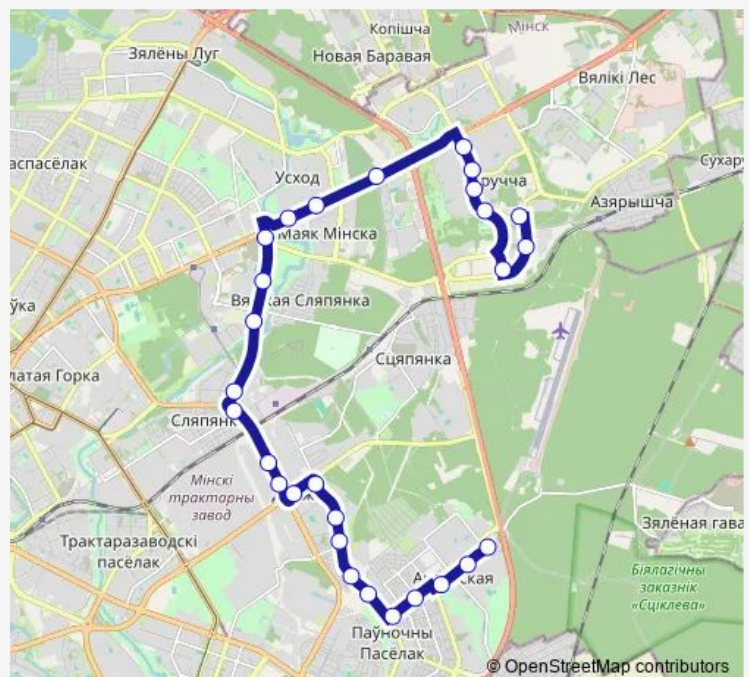

Универсам Первомайский

Route schedule

ДС Ангарская-4 (посадка пассажиров) — Сосновый Бор

Monday 05:28-23:53

Tuesday 05:28-23:53

Wednesday 05:28-23:53

Thursday 05:28-23:53

Friday 05:28-23:53

Saturday 05:28-23:10

Sunday 05:28-23:10

Route info

Direction: ДС Ангарская-4 (посадка пассажиров)

Stops: 24

Trip Duration: 0 hour 48 min

ТЦ Уручье

Музей валунов

Сосновый Бор

Direction

Сосновый Бор — ДС Ангарская-4 (высадка)

28 stops

[Open route schedule](#)

Сосновый Бор

Франциска Скорины

Институт химии новых материалов