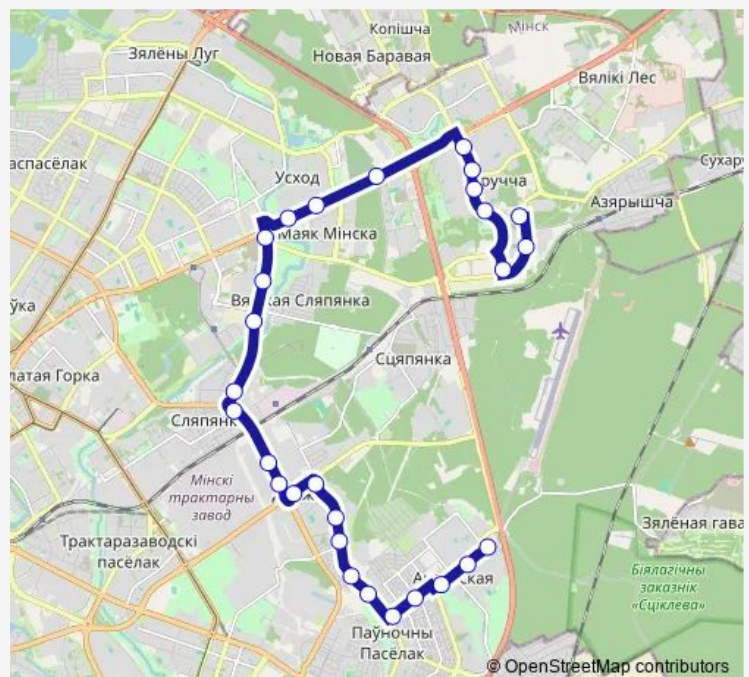

### Route schedule

ДС Ангарская-4 (посадка пассажиров) — Сосновый Бор

Monday 05:28-23:53

Tuesday 05:28-23:53

Wednesday 05:28-23:53

Thursday 05:28-23:53

Friday 05:28-23:53

Saturday 05:28-23:10

### Route info

Direction: ДС Ангарская-4 (посадка пассажиров)

Stops: 24

Trip Duration: 0 hour 48 min

ТЦ Уручье

Музей валунов

Сосновый Бор