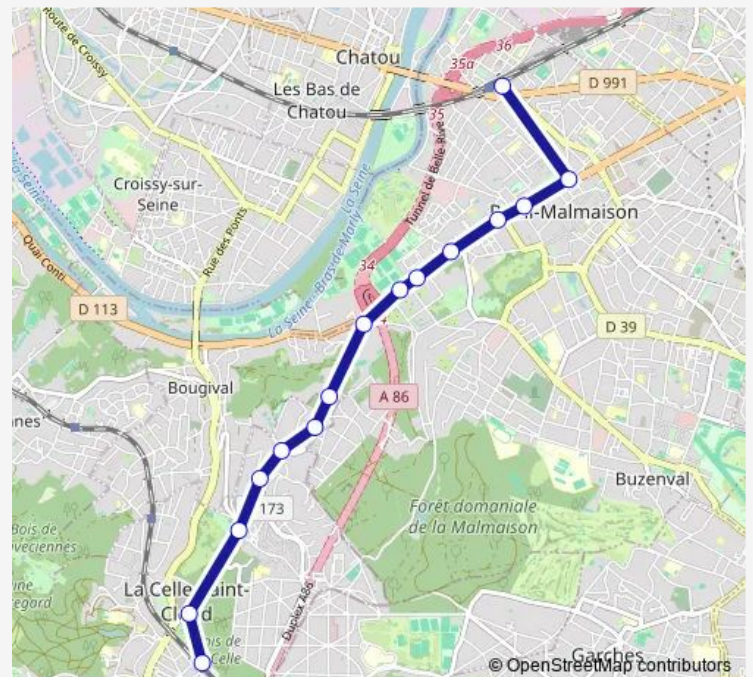

### Direction

Gare DE Rueil Malmaison — Etang Sec

15 stops

[Open route schedule](#)

Gare DE Rueil Malmaison

Rueil Ville

Danielle Casanova

Bois Preau

### Route schedule

Gare DE Rueil Malmaison — Etang Sec

Monday	—
Tuesday	—
Wednesday	08:45-21:25
Thursday	—
Friday	—
Saturday	—
Sunday	08:45-21:25

### Route info

Direction: Gare DE Rueil Malmaison

Stops: 15

Trip Duration: 0 hour 22 min

## Direction

Gare DE Rueil Malmaison — Gare DE LA Celle ST Cloud

15 stops

[Open route schedule](#)

Gare DE Rueil Malmaison

Rueil Ville

Danielle Casanova

Bois Preau