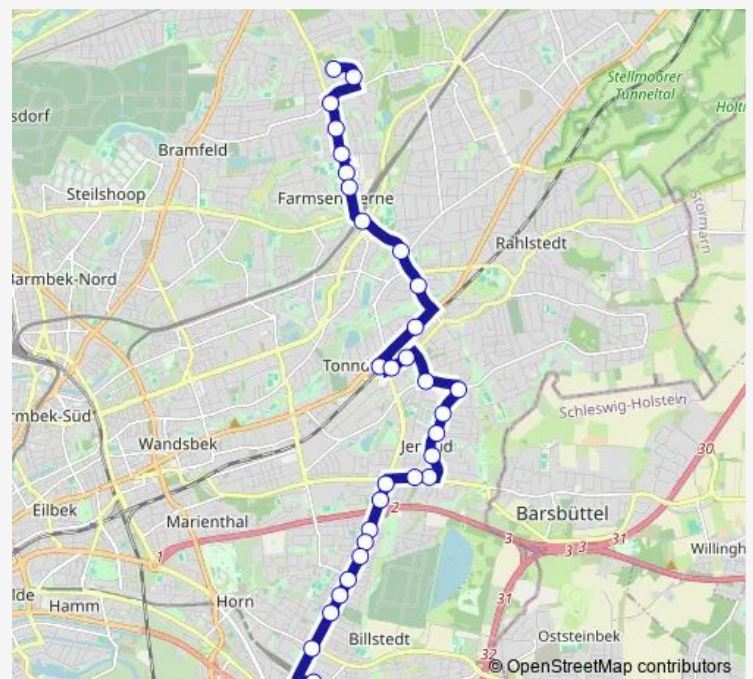

### Direction

U Billstedt — Thomas-Mann-Straße

30 stops

[Open route schedule](#)

U Billstedt

Schiffbeker Höhe

Meriandamm

Prinzenweg

### Route schedule

U Billstedt — Thomas-Mann-Straße

Monday	04:21-00:52 <sup>+1</sup>
Tuesday	04:21-00:52 <sup>+1</sup>
Wednesday	04:21-00:52 <sup>+1</sup>
Thursday	04:21-00:52 <sup>+1</sup>
Friday	04:21-00:52 <sup>+1</sup>
Saturday	04:21-00:52 <sup>+1</sup>
Sunday	05:01-00:52 <sup>+1</sup>

### Route info

Direction: U Billstedt

Stops: 30

Trip Duration: 0 hour 42 min

Paracelsusstraße

Rahlstedter Weg (Mitte)

U Farmsen

Berufsförderungswerk Hamburg

## Route info

Direction: Thomas-Mann-Straße

Stops: 31

Trip Duration: 0 hour 39 min

Fuchsbergredder

Manshardtstraße

Prinzenweg

Meriandamm