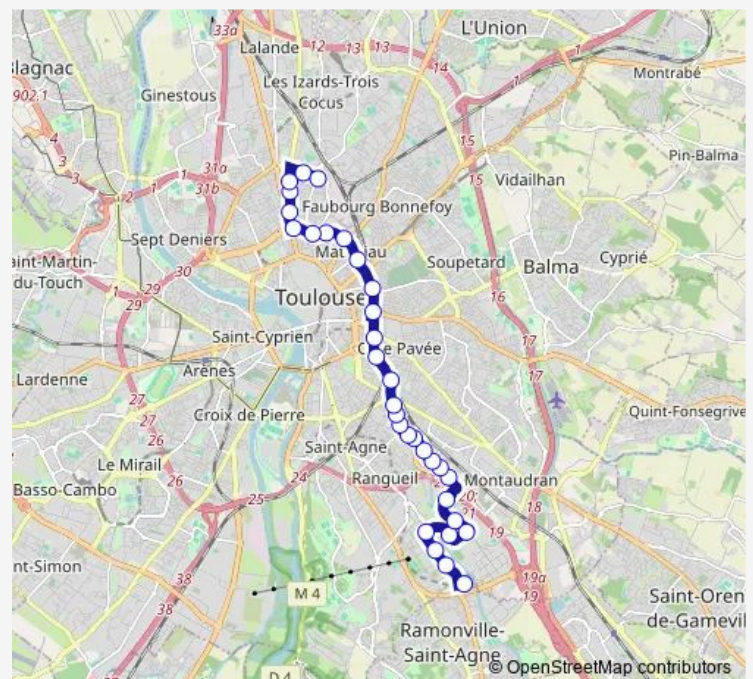

### Route schedule

Toulouse-Lautrec Négrenneys — Ramonville

Monday 06:00-21:00

Tuesday 06:00-21:00

Wednesday 06:00-21:00

Thursday 06:00-21:00

Friday 06:00-21:00

Saturday 07:10-20:25

### Route info

Direction: Toulouse-Lautrec Négrenneys

Stops: 33

Trip Duration: 0 hour 48 min

27 — Toulouse-Lautrec Négrenneys / Ramonville

Lespinet Struxiano

Herbettes

Aérodrome