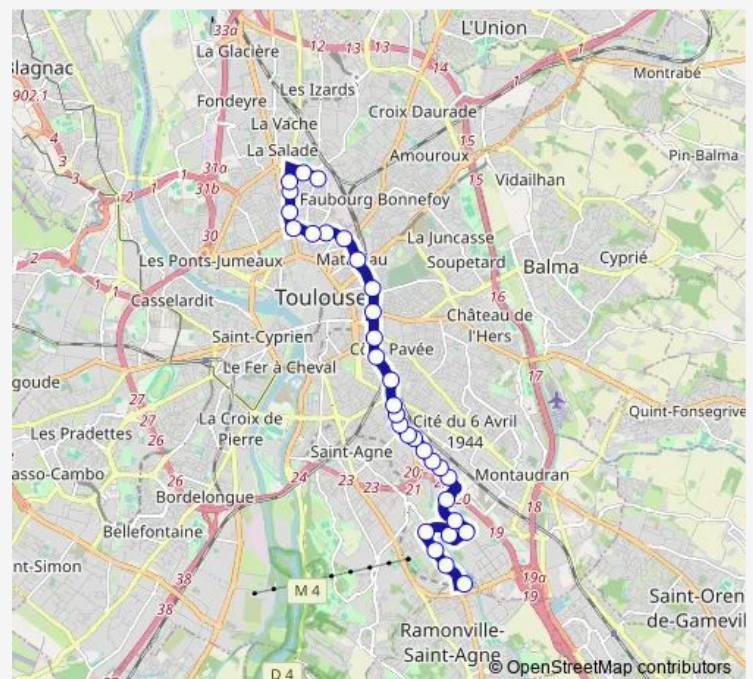

### Route schedule

Toulouse-Lautrec Négrenneys — Ramonville

Monday 06:00-21:00

Tuesday 06:00-21:00

Wednesday 06:00-21:00

Thursday 06:00-21:00

Friday 06:00-21:00

Saturday 07:10-20:25

### Route info

Direction: Toulouse-Lautrec Négrenneys

Stops: 33

Trip Duration: 0 hour 38 min

27 — Toulouse-Lautrec Négrenneys / Ramonville

Lespinet Struxiano

Herbettes

Aérodrome