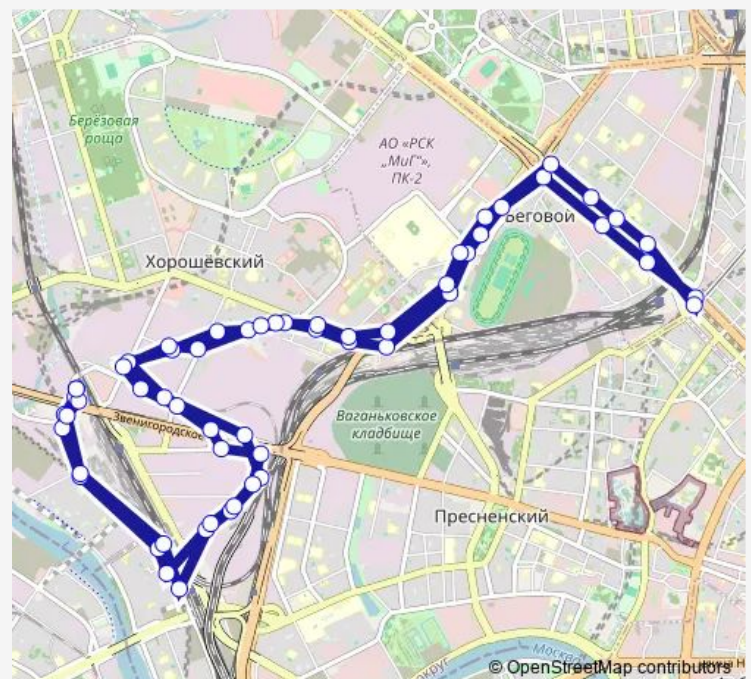

Метро «Беговая»

МЦД Беговая

Улица Поликарпова - Театр

Route schedule

1-й Силикатный проезд — 1-й Силикатный проезд

Monday 04:30-21:05

Tuesday 04:30-21:05

Wednesday 04:30-21:05

Thursday 04:30-21:05

Friday 04:30-21:05

Saturday 04:30-21:05

Sunday 04:30-21:05

Route info

Direction: 1-й Силикатный проезд

Stops: 58

Trip Duration: 1 hour 21 min

27 — 1-й Силикатный проезд - 1-й Силикатный проезд

BusMaps

Институт имени Герцена

2-й Боткинский проезд

Беговая улица, 32

Отель «Советский» - Театр »Ромэн»

Улица Правды

МЦД Белорусская