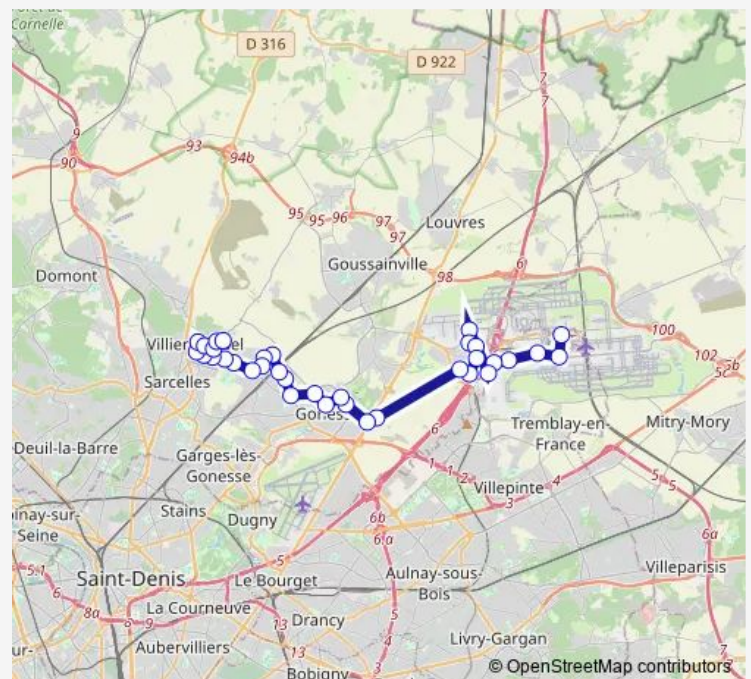

### Direction

Puits La Marlière — Gare de Roissy-pole - Aéroport Cdg1 (B4)

30 stops

[Open route schedule](#)

Puits La Marlière

Henri Sellier

Les Lierres - Hérivaux

Eglise de Villiers le Bel

Triangle de Gonesse / Patte d'Oie

### Route schedule

Puits La Marlière — Gare de Roissy-pole - Aéroport Cdg1 (B4)

Monday 06:33-20:33

Tuesday 06:33-20:33

Wednesday 06:33-20:33

Thursday 06:33-20:33

Friday 06:33-20:33

Saturday 06:33-20:33

### Route info

Direction: Puits La Marlière

Stops: 30

Trip Duration: 0 hour 47 min

Les Mines

Eglise de Roissy-en-France

Le Verger

Orangerie