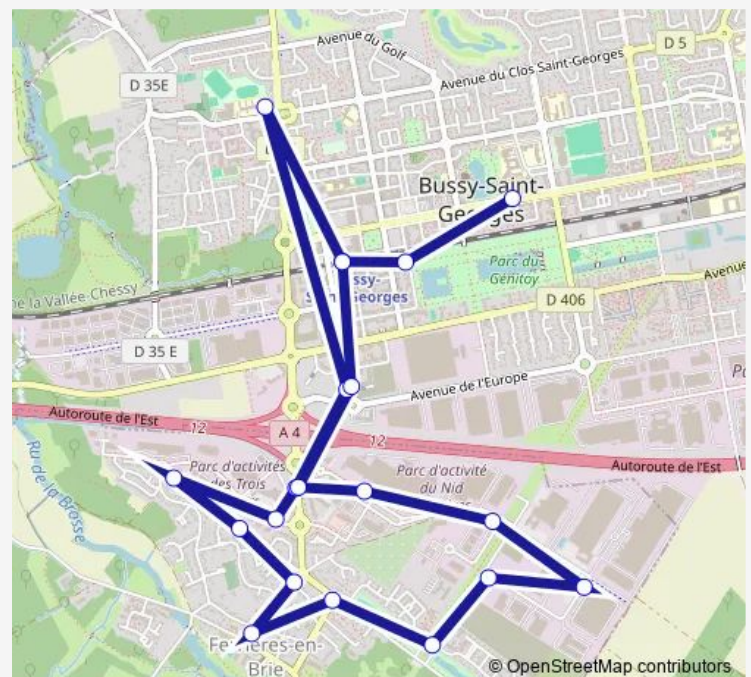

Place DU Clos

Mendes France

Parc d'Activités (par Ferrières-en-Brie)

Centre Commercial

Moulin à Vent

Marie Hélène

Roseraie

Place

Gare de Bussy-Saint-Georges

Route schedule

Lycée Martin Luther King (Av Gal de Gaulle) — Gare de Bussy-Saint-Georges

Monday	12:20-21:22
Tuesday	12:20-21:22
Wednesday	12:10-21:22
Thursday	12:20-21:22
Friday	12:20-21:22
Saturday	12:15-22:57
Sunday	14:30-20:30

Route info

Direction: Lycée Martin Luther King (Av Gal de Gaulle)

Stops: 20

Trip Duration: 0 hour 45 min

Direction

Gare de Bussy-Saint-Georges — Gare de Bussy-Saint-Georges

19 stops

[Open route schedule](#)

Gare de Bussy-Saint-Georges

Place DU Clos

Mendes France

Parc d'Activités (par Ferrières-en-Brie)

Violaine

Parc DU BEL-Air

Froëlicher

Cordier