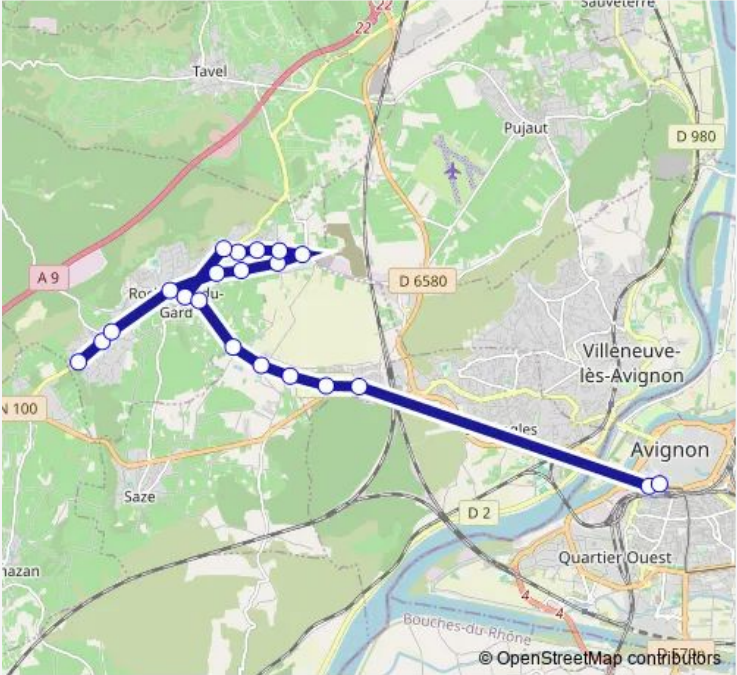

Bus 27 Rochefort Chemin DE LA Plaine - Avignon Poste

[Go to website](#)

Direction
 Signargues — Avignon Poste
 21 stops
[Open route schedule](#)

- Signargues
- Beaucaire
- Valliguières
- Rochefort Centre
- Pré des Pères
- Lou Cigalou
- Le Plan
- Planas
- Colvert
- Le Vieux Mas
- La Rouvette
- Sanctuaire Nd
- Puits Ferrane
- Font des Caven
- Les Genourieux
- La Filature
- Jardins
- La Diane
- La Bégude
- St Roch
- Avignon Poste

Route schedule
 Signargues — Avignon Poste

Monday	06:40-07:45
Tuesday	06:40-07:45
Wednesday	06:40-07:45
Thursday	06:40-07:45
Friday	06:40-07:45
Saturday	—
Sunday	—

Route info
 Direction: Signargues
 Stops: 21
 Trip Duration: 0 hour 37 min

27 — Rochefort Chemin DE LA Plaine - Avignon Poste **BusMaps**

Direction

Avignon Poste — Signargues

20 stops

[Open route schedule](#)

Avignon Poste

La Bégude

La Diane