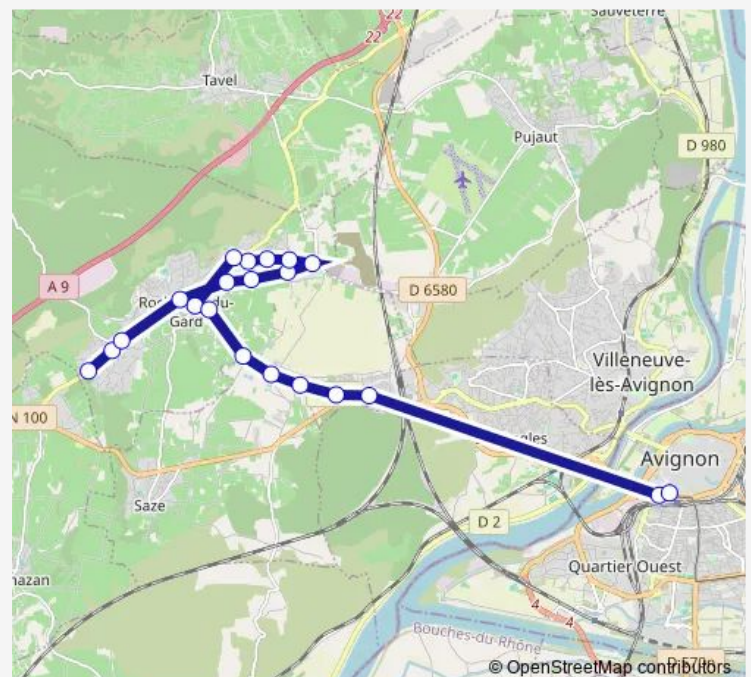

Bus 27 Rochefort Chemin DE LA Plaine - Avignon Poste

[Go to website](#)

Direction

Avignon Poste — Signargues

20 stops

[Open route schedule](#)

Avignon Poste

La Bégude

Friday 17:30-18:40

Saturday —

Sunday —

Route info

Direction: Avignon Poste

Stops: 20

Trip Duration: 0 hour 40 min

27 — Rochefort Chemin DE LA Plaine - Avignon Poste

Direction

Signargues — Avignon Poste

21 stops

[Open route schedule](#)

Signargues

Beaucaire

Valliguières

Rochefort Centre