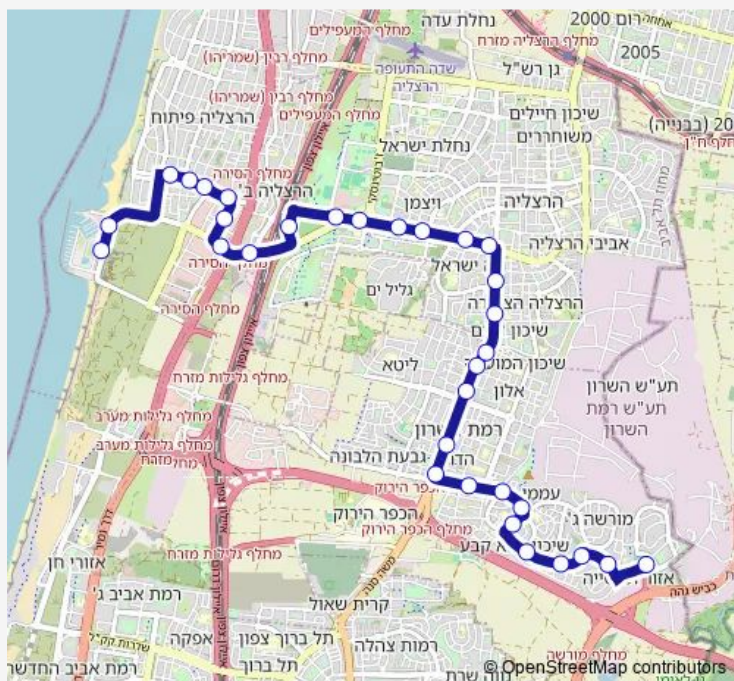

### Route schedule

השונית/יורדי ים — מסוף קדמה

|           |             |
|-----------|-------------|
| Monday    | 07:10-21:10 |
| Tuesday   | 07:10-21:10 |
| Wednesday | 07:10-21:10 |
| Thursday  | 07:10-21:10 |
| Friday    | 07:25-14:30 |
| Saturday  | 19:10-23:40 |
| Sunday    | 07:10-21:10 |

### Route info

Direction: השונית/יורדי ים

Stops: 33

Trip Duration: 0 hour 36 min

27 — מסוף קדמה-רמת השרון <-השונית/יורדי ים-הרצליה-1# BusMaps

סוקולוב/זרובבל

הראשונים/סוקולוב

הראשונים/תרפ"ד