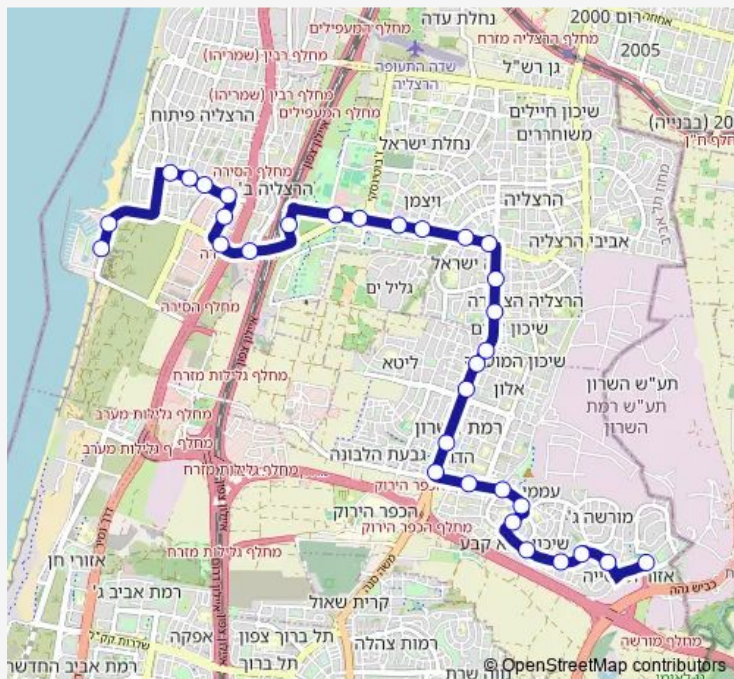

סוקולוב/יבנה

קופת חולים מאוחדת/סוקולוב

סוקולוב סנטר/סוקולוב

Route schedule

השונית/יורדי ים — מסוף קדמה

Monday 07:10-21:10

Tuesday 07:10-21:10

Wednesday 07:10-21:10

Thursday 07:10-21:10

Friday 07:25-14:30

Saturday 19:10-23:40

Sunday 07:10-21:10

Route info

Direction: השונית/יורדי ים

Stops: 33

Trip Duration: 0 hour 36 min

27 — מסוף קדמה-רמת השרון <-השונית/יורדי ים-הרצליה-#1 BusMaps

סוקולוב/זרובבל

הראשונים/סוקולוב

הראשונים/תרפ"ד

אוסישקין/דרך ראשונים

קופ"ח/טרומפלדור

טרומפלדור/הזית

הזית/שבטי ישראל