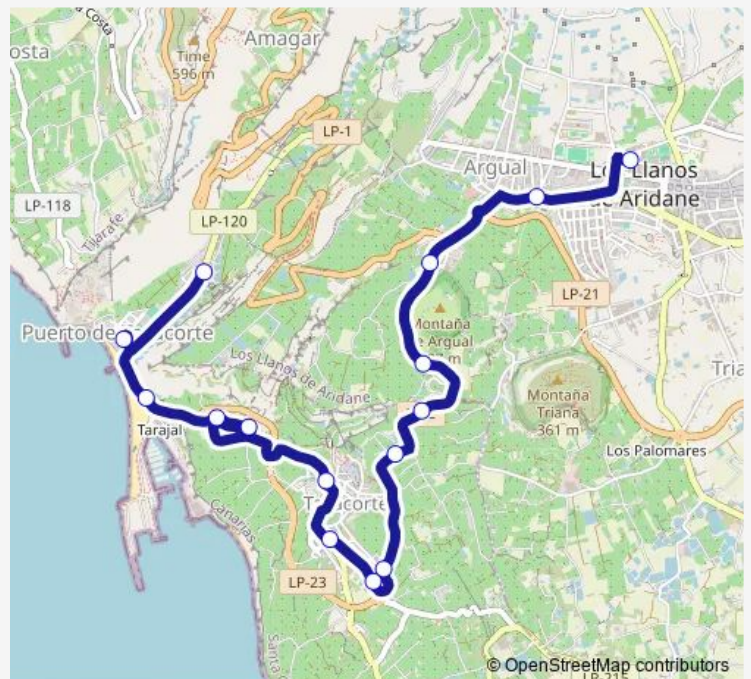

Cupalma B

Casa Cariaco B

Arenero B

La Cruz B

Curva La Marina

La Marina B

Tazacorte B

Iglesia San Miguel

Curva Herradura 1

Curva Herradura 2

Tarajales

Casa Del Mar

Monterrio

Route schedule

Estación Los Llanos — Monterrio

Monday 06:45-21:45

Tuesday 06:45-21:45

Wednesday 06:45-21:45

Thursday 06:45-21:45

Friday 06:45-21:45

Saturday 07:45-21:45

Sunday 07:45-21:45

Route info

Direction: Estación Los Llanos

Stops: 15

Trip Duration: 0 hour 18 min

27 — Los Llanos - Pto. Tazacorte

Direction

Monterrio — Estación Los Llanos

15 stops

[Open route schedule](#)

Monterrio