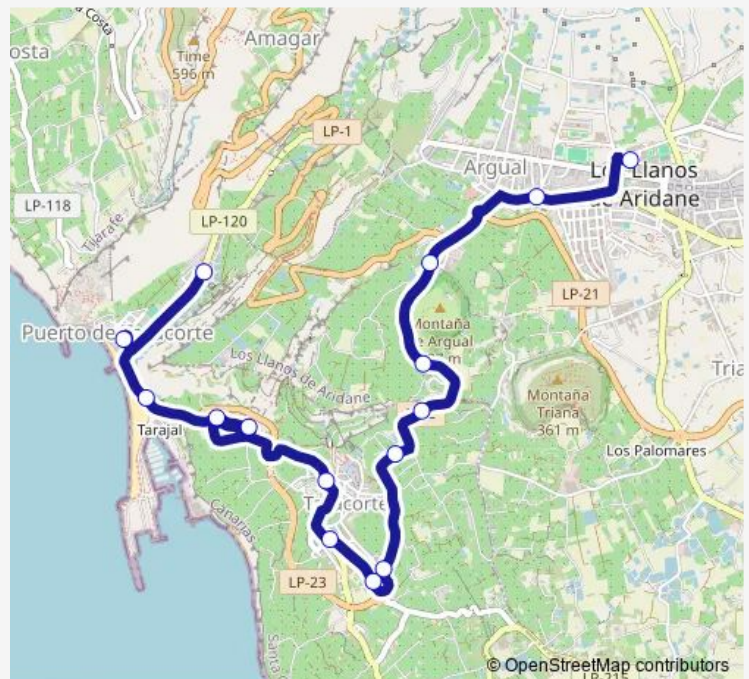

Curva Herradura 1

Curva Herradura 2

Tarajales

Casa Del Mar

Monterrio

Route schedule

Estación Los Llanos — Monterrio

Monday 06:45-21:45

Tuesday 06:45-21:45

Wednesday 06:45-21:45

Thursday 06:45-21:45

Friday 06:45-21:45

Saturday 07:45-21:45

Sunday 07:45-21:45

Route info

Direction: Estación Los Llanos

Stops: 15

Trip Duration: 0 hour 18 min

27 — Los Llanos - Pto. Tazacorte

Direction

Monterrio — Estación Los Llanos

15 stops

[Open route schedule](#)

Monterrio

Monterrió B

Casa Del Mar

Tarajales B

La Avenidal

Tazacorte

La Marina

Casa Hipólito

La Cruz