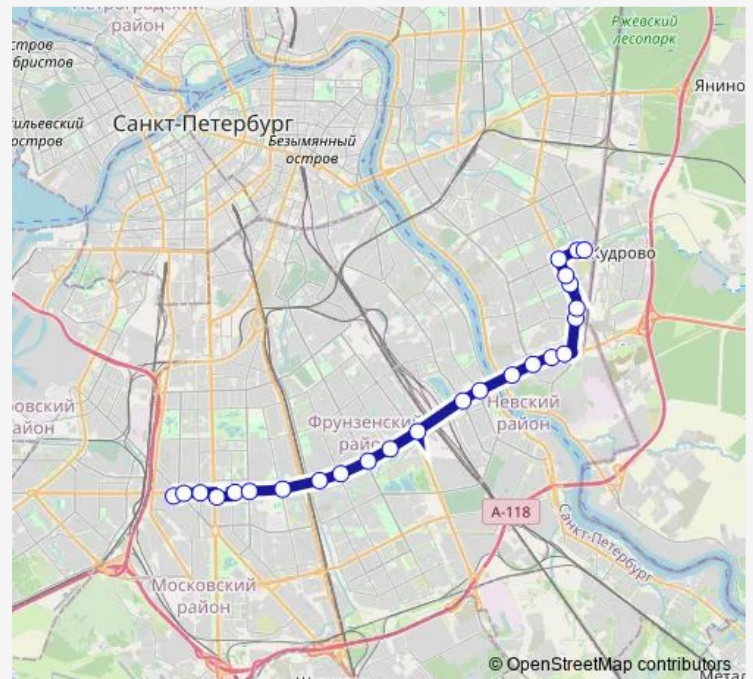

Дальневосточный пр.

Народная ул., 8

Ул. Бабушкина

Ул. Седова

Софийская ул. / Пр. Славы

Пражская ул.

Ст. метро Проспект Славы

Будапештская ул./ Пр. Славы

### Route schedule

Конечная станция Река Оккервиль (посадки/высадки нет) — Пл. Конституции (оборотная, посадки/высадки нет)

|           |             |
|-----------|-------------|
| Monday    | 06:28-23:38 |
| Tuesday   | 06:28-23:38 |
| Wednesday | 06:28-23:38 |
| Thursday  | 06:28-23:38 |
| Friday    | 06:28-23:38 |
| Saturday  | 06:39-23:40 |
| Sunday    | 06:39-23:40 |

### Route info

Direction: Конечная станция Река Оккервиль (посадки/высадки нет)

Stops: 25

Trip Duration: 0 hour 58 min

■ 27 — Река Оккервиль - Пл. Конституции

Ул. Ленсовета

Ст. метро Московская

Варшавская ул.