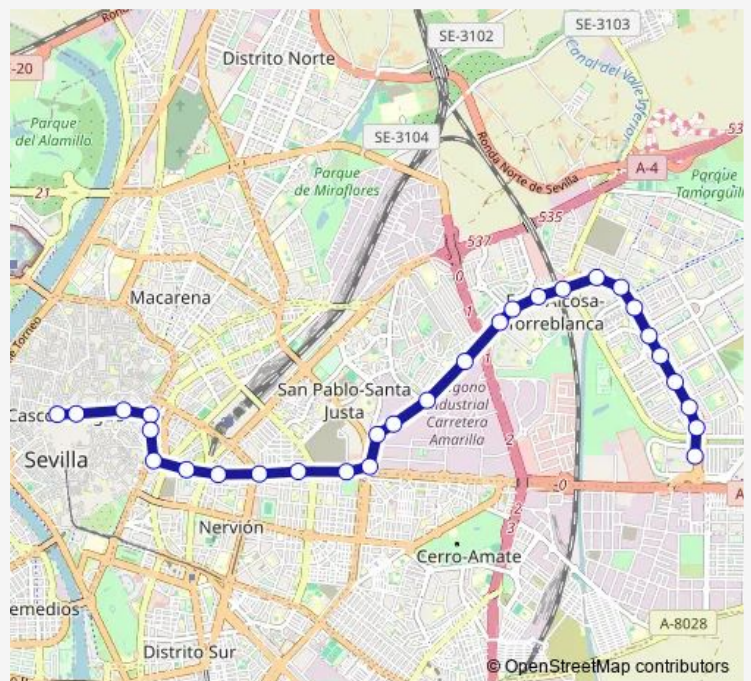

Avenida de Andalucía (Los Arcos)

José M. Javierre (Los Arcos)

Montes Sierra (Avenida La Prensa)

Montes Sierra (Rafael Beca Mateos)

Montes Sierra (Santa Clara de Cuba)

Montes Sierra (SE-30)

Alcalde Luis Uruñuela (Las Góndolas)

Alcalde Luis Uruñuela (Los Azores)

Alcalde Luis Uruñuela (Puerta Este)

Alcalde Luis Uruñuela (Jardines Edén)

Alc. Luis Uruñuela (Palacio Congressos)

**Route schedule**

Plaza del Duque (La Campana) — Av. La Aeronáutica (Andal. Residencial)

Monday	05:51-23:27
Tuesday	05:51-23:27
Wednesday	05:51-23:27
Thursday	05:51-23:27
Friday	05:50-23:30
Saturday	05:41-23:33
Sunday	06:41-23:29

**Route info**

Direction: Plaza del Duque (La Campana)

Stops: 29

Trip Duration: 0 hour 43 min

27 — Plaza Duque - Sevilla Este

Alcalde Luis Uruñuela (Parque Alcosa)

Avenida de Las Ciencias (Ciudad Verde)

Av. Las Ciencias (Centro de Salud)

Avda. Las Ciencias (Edif. Estrella Este)