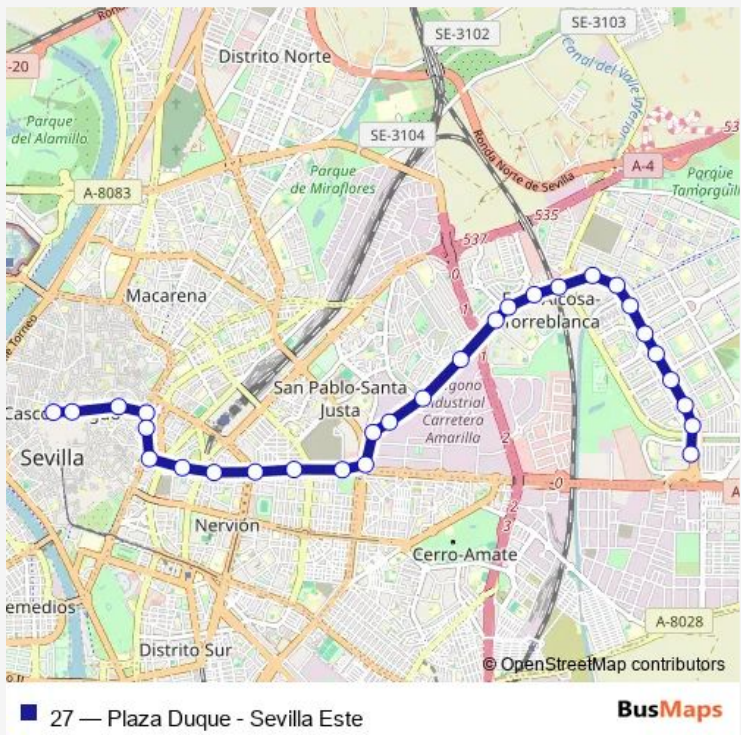

# Bus 27 Plaza Duque - Sevilla Este

[Go to website](#)

**Direction**  
 Campana (Sierpes) — Av. La Aeronáutica (Andal. Residencial)  
 29 stops  
[Open route schedule](#)

- Campana (Sierpes)
- Laraña (Plaza Encarnación)
- Plaza Ponce de Leon (Juan de Mesa)
- Recaredo (Puerta Osario)
- Recaredo (San Roque)
- La Florida
- Luis Montoto (Manuel Halcon)
- Luis Montoto (Dr. Felipe Martinez)
- Luis Montoto (Luis de Morales)
- Luis Montoto (Marqués de Nervión)
- Avenida de Andalucía (Los Arcos)
- José M. Javierre (Los Arcos)
- Montes Sierra (Avenida La Prensa)
- Montes Sierra (Rafael Beca Mateos)
- Montes Sierra (Santa Clara de Cuba)
- Montes Sierra (SE-30)
- Alcalde Luis Uruñuela (Las Góndolas)
- Alcalde Luis Uruñuela (Los Azores)
- Alcalde Luis Uruñuela (Puerta Este)
- Alcalde Luis Uruñuela (Jardines Edén)
- Alc. Luis Uruñuela (Palacio Congressos)

Route schedule  
 Campana (Sierpes) — Av. La Aeronáutica (Andal. Residencial)

Monday	05:51-23:29
Tuesday	05:51-23:29
Wednesday	05:51-23:29
Thursday	05:51-23:29
Friday	05:51-23:29
Saturday	05:41-23:25
Sunday	06:41-23:27

**Route info**  
 Direction: Campana (Sierpes)  
 Stops: 29  
 Trip Duration: 0 hour 47 min

Alcalde Luis Uruñuela (Parque Alcosa)

Avenida de Las Ciencias (Ciudad Verde)

Av. Las Ciencias (Centro de Salud)

## Direction

Av. La Aeronáutica (Andal. Residencial) — Campana (Sierpes)

27 stops

[Open route schedule](#)

Av. La Aeronáutica (Andal. Residencial)

Aeronautica Av. (Edif.Helios)

Av. Las Ciencias (Edif. Las Camelias)