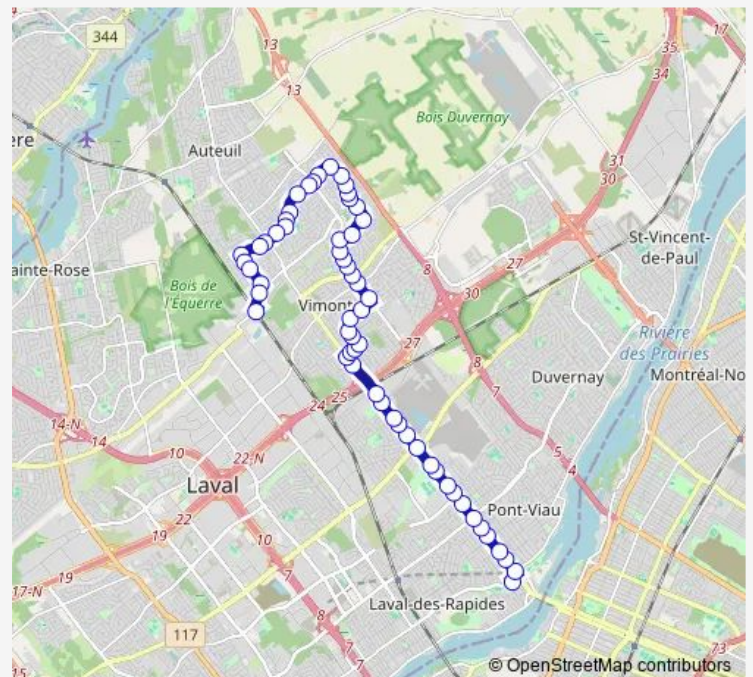

Prudentiel / de Montevideo

Prudentiel / de la Gironde

de Lausanne / de Ronchamp

Route schedule

Gare Vimont — métro Cartier

Monday 05:55-22:25

Tuesday 05:55-22:25

Wednesday 05:55-22:25

Thursday 05:55-22:25

Friday 05:55-22:25

Saturday 06:38-22:32

Sunday 07:38-22:32

Route info

Direction: Gare Vimont

Stops: 57

Trip Duration: 0 hour 33 min

27 — Gare Vimont

de Lausanne / de Roubaix

de Lausanne / de la Louvière

de Lausanne / Montée Monette

de Lausanne / René-Laennec

René-Laennec / des Grisons

René-Laennec / de Clèves

René-Laennec / Dagenais

Route info

Direction: métro Cartier Quai: 4

Stops: 58

Trip Duration: 0 hour 34 min

de Lucerne / Beaucourt

de Lucerne / de Lunebourg

René-Laennec / Ivan-Pavlov

René-Laennec / Saint-Elzéar