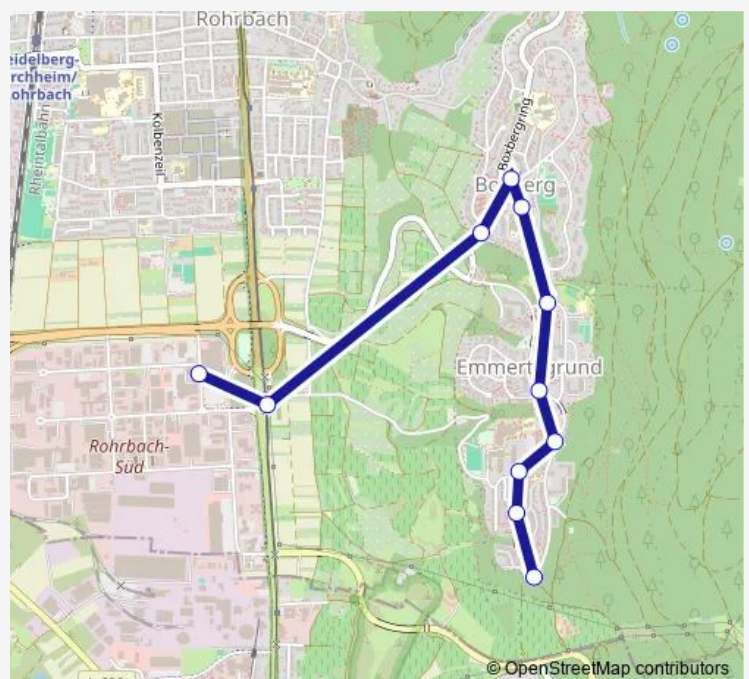

Tullastraße

Redtenbacherstraße

Hatschekstraße

Im Breitspiel

Rohrbach Süd

Am Götzenberg

Haselnussweg

Louise-Ebert-Zentrum

Monday 06:03-20:23

Tuesday 06:03-20:23

Wednesday 06:03-20:23

Thursday 06:03-20:23

Friday 06:03-20:23

Saturday 09:03-20:23

Sunday —

Route info

Direction: Hertzstraße

Stops: 16

Trip Duration: 0 hour 20 min

Direction

Emmertsgrund — Hertzstraße

11 stops

[Open route schedule](#)

Emmertsgrund

Wednesday 07:23-16:03

Thursday 07:23-16:03

Friday 07:23-16:03

Saturday —

Sunday —

Route info

Direction: Hertzstraße

Stops: 17