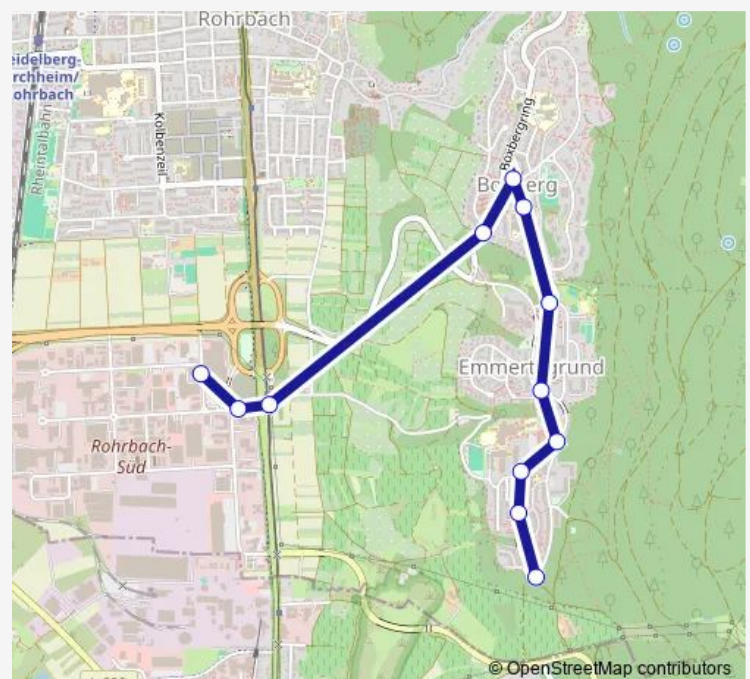

Hatschekstraße

Im Breitspiel

Rohrbach Süd

Am Götzenberg

Haselnussweg

Louise-Ebert-Zentrum

Buchwaldweg

Mombertplatz

### Route schedule

Hertzstraße — Emmertsgrund

Monday 06:03-20:23

Tuesday 06:03-20:23

Wednesday 06:03-20:23

Thursday 06:03-20:23

Friday 06:03-20:23

Saturday 09:03-20:23

### Route info

Direction: Hertzstraße

Stops: 16

Trip Duration: 0 hour 20 min

## Route info

Direction: Hertzstraße

Stops: 17

Trip Duration: 0 hour 20 min