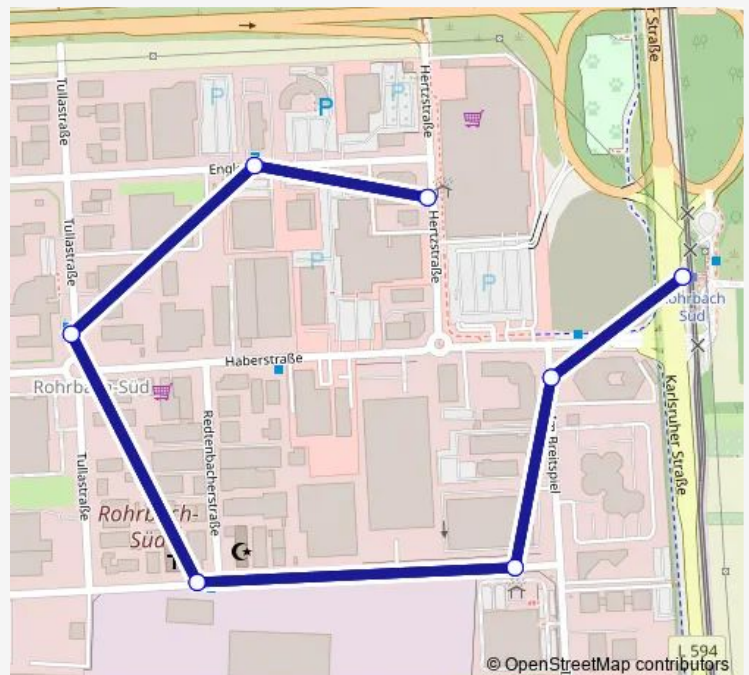

Bus 27 HD Emmertsgrund - Mombertplatz - Rohrbach Süd - Rohrbach Gewerbegebiet

[Go to website](#)

Direction

Hertzstraße — Rohrbach Süd

7 stops

[Open route schedule](#)

Hertzstraße

Englerstraße

Tullastraße

Redtenbacherstraße

Hatschekstraße

Im Breitspiel

Rohrbach Süd

Route schedule

Hertzstraße — Rohrbach Süd

Monday	20:43-21:33
Tuesday	20:43-21:33
Wednesday	20:43-21:33
Thursday	20:43-21:33
Friday	20:43-21:33
Saturday	20:43-21:33
Sunday	—

Route info

Direction: Hertzstraße

Stops: 7

Trip Duration: 0 hour 7 min

27 Bus time schedules and route maps are available in an offline PDF at busmaps.com. Use the busmaps.com website to see live bus times, train schedule or subway schedule, and step-by-step directions for all public transit in Heidelberg