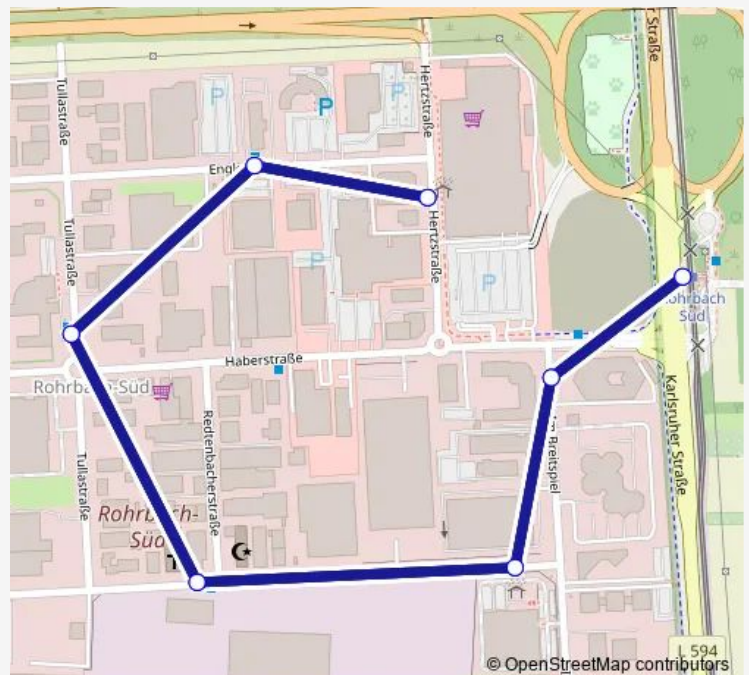

Bus 27 HD Emmertsgrund - Mombertplatz - Rohrbach Süd - Rohrbach Gewerbegebiet

[Go to website](#)

Direction

Hertzstraße — Rohrbach Süd

7 stops

[Open route schedule](#)

Hertzstraße

Englerstraße

Tullastraße

Redtenbacherstraße

Hatschekstraße

Im Breitspiel

Rohrbach Süd

Route schedule

Hertzstraße — Rohrbach Süd

Monday	20:43-21:33
Tuesday	20:43-21:33
Wednesday	20:43-21:33
Thursday	20:43-21:33
Friday	20:43-21:33
Saturday	20:43-21:33
Sunday	—

Route info

Direction: Hertzstraße

Stops: 7

Trip Duration: 0 hour 7 min

27 Bus time schedules and route maps are available in an offline PDF at busmaps.com. Use the busmaps.com website to see live bus times, train schedule or subway schedule, and step-by-step directions for all public transit in Heidelberg