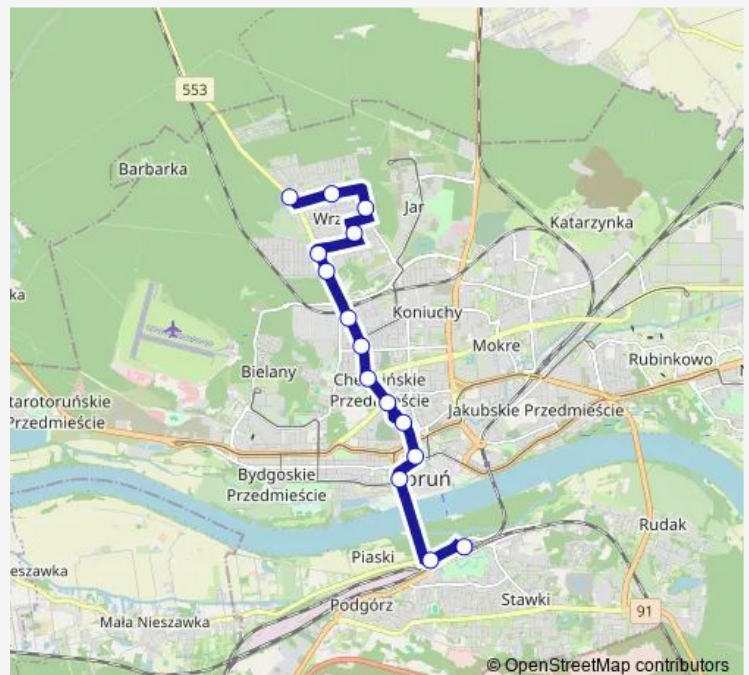

Bus 27 Wrzosey I -> Dworzec Główny-27

[Go to website](#)

Direction

Dworzec Główny 03 — Wrzosey I 00

19 stops

[Open route schedule](#)

- Dworzec Główny 03
- Plac Armii Krajowej 02
- Plac Rapackiego 01
- Aleja Solidarności 02
- Targowisko 02
- Bema 02
- Wybickiego 02
- Żwirki i Wigury 02
- Bartkiewiczówny 01
- Bractwa Kurkowego nż. 01
- św. Antoniego 01
- Lisia 03
- Chabrowa 02
- Lniana 03
- Słoneczna nż. 01
- Czeremchowa nż. 01
- Brzoskwiniowa nż. 01
- Owsiana nż. 01
- Wrzosey I 00

Route schedule

Dworzec Główny 03 — Wrzosey I 00

Monday	07:01-22:58
Tuesday	07:01-22:58
Wednesday	07:01-22:58
Thursday	07:01-22:58
Friday	07:01-22:58
Saturday	07:01-22:58
Sunday	07:01-22:58

Route info

Direction: Dworzec Główny 03

Stops: 19

Trip Duration: 0 hour 30 min

27 — Wrzosey I -> Dworzec Główny-27

Direction

Wrzosey I 02 — Dworzec Główny 00

15 stops

[Open route schedule](#)

Wrzosey I 02

Monday 04:47-22:30

Tuesday 04:47-22:30

Wednesday 04:47-22:30

Thursday 04:47-22:30

Friday 04:47-22:30

Saturday 04:47-22:30

Sunday 04:47-22:30

Route info