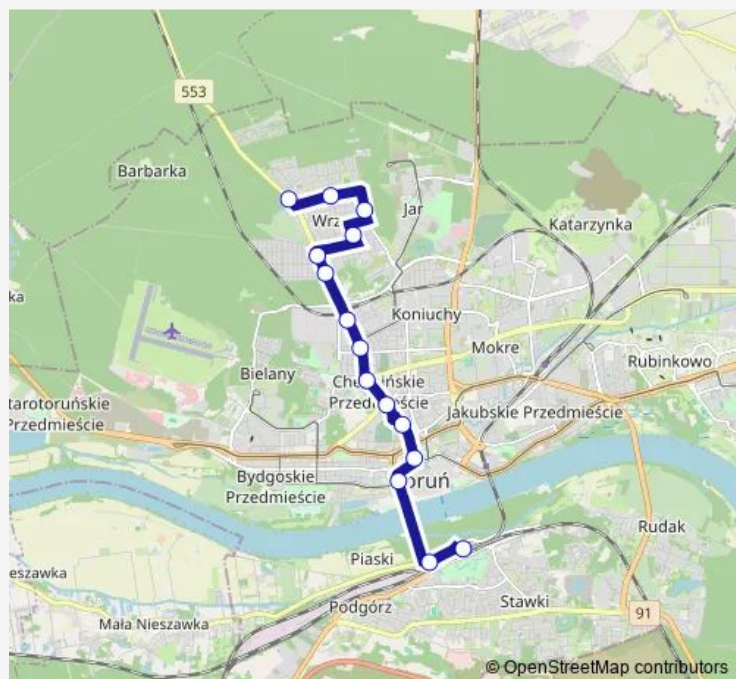

Bus 27 Wrzosey I -> Dworzec Główny-27

[Go to website](#)

Direction

Dworzec Główny 03 — Wrzosey I 00

19 stops

[Open route schedule](#)

Dworzec Główny 03

Plac Armii Krajowej 02

Wrzosey I 00

Route schedule

Dworzec Główny 03 — Wrzosey I 00

Monday 07:01-22:58

Tuesday 07:01-22:58

Wednesday 07:01-22:58

Thursday 07:01-22:58

Friday 07:01-22:58

Saturday 07:01-22:58

Sunday 07:01-22:58

Route info

Direction: Dworzec Główny 03

Stops: 19

Trip Duration: 0 hour 30 min

27 — Wrzosey I -> Dworzec Główny-27

Direction

Wrzosa I 02 — Dworzec Główny 00

15 stops

[Open route schedule](#)

Wrzosa I 02

Czeremchowa nż. 02

Słoneczna nż. 02

Chabrowa 01

Lisia 02