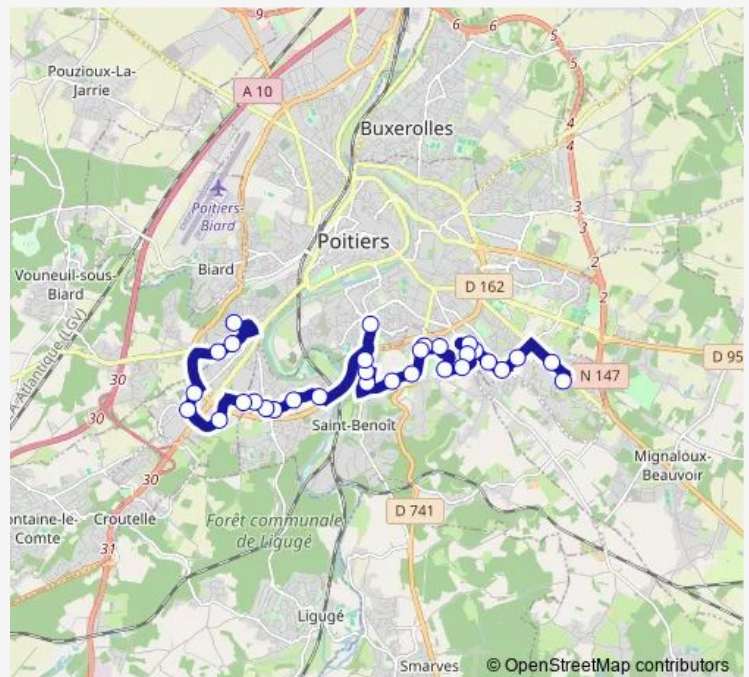

Général De Gaulle

Rue d'Artimon

Rocfer

Route schedule

Bois de Sapin — Milétrie Rond-Point

Monday 07:05-19:10

Tuesday 07:05-19:10

Wednesday 07:05-19:10

Thursday 07:05-19:10

Friday 07:05-19:10

Saturday 07:08-18:43

Sunday 07:08-18:43

Route info

Direction: Bois de Sapin

Stops: 32

Trip Duration: 0 hour 40 min

27 — Galeries Sud-Milétrie Rond Point

Beaupré

Vallée Mouton

Pré Médard

Anciennes Serres

Providence

Gibauderie

Victor Schoelcher

Bonne Nouvelle

Faculté de Médecine

Tour Jean Bernard

Milétrie Rond-Point

Direction

Bois de Sapin — Milétrie Rond-Point

32 stops

[Open route schedule](#)