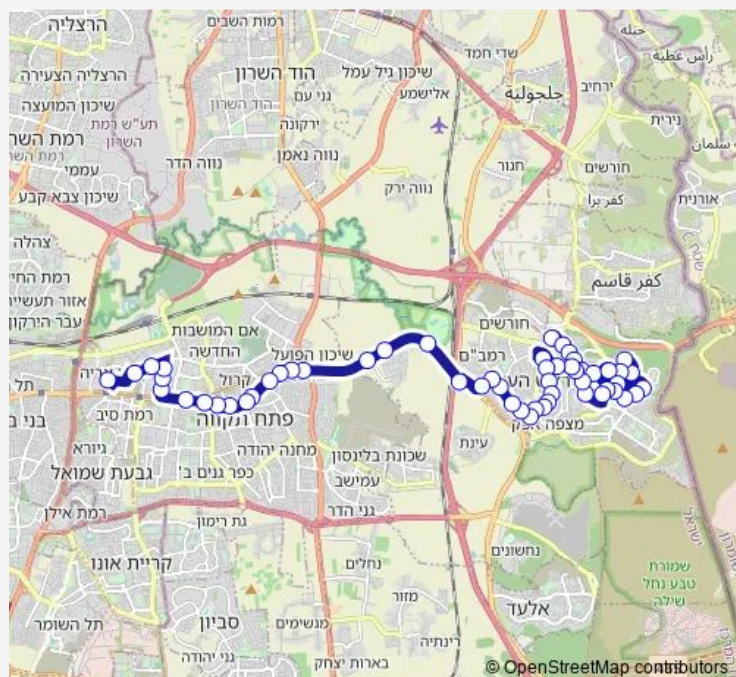

דרך מנחם בגין/הפרחים

דרך מנחם בגין/דן

שכונת נווה אפק/ה' באייר

גינת מבצע דני/ה' באייר

ה' באייר / מבצע דני

ה' באייר/מבצע חירם

מכללת ראש העין/מבצע בזק

בית הקשת/נווה אפיקים

חטיבת ביניים גוונים/מנחם בגין

Route schedule

בית העלמין — עמל/שלמה מיכאליס

Monday	00:00-23:30
Tuesday	00:00-23:30
Wednesday	00:00-23:30
Thursday	00:00-23:30
Friday	00:00-14:15
Saturday	19:10-23:40
Sunday	05:00-23:30

Route info

Direction: בית העלמין

Stops: 55

Trip Duration: 0 hour 51 min

27 — החרש/עמל-פתח תקווה->בית העלמין-ראש העין-10

בית ספר טל/דרך מנחם בגין

רש"י/רעות

רש"י/הגליל

## Route info

Direction: החרש/עמל

Stops: 55

Trip Duration: 0 hour 48 min

יהודה הלוי/רש"י

רש"י/צדק

רש"י/החלוץ

רש"י/שילה