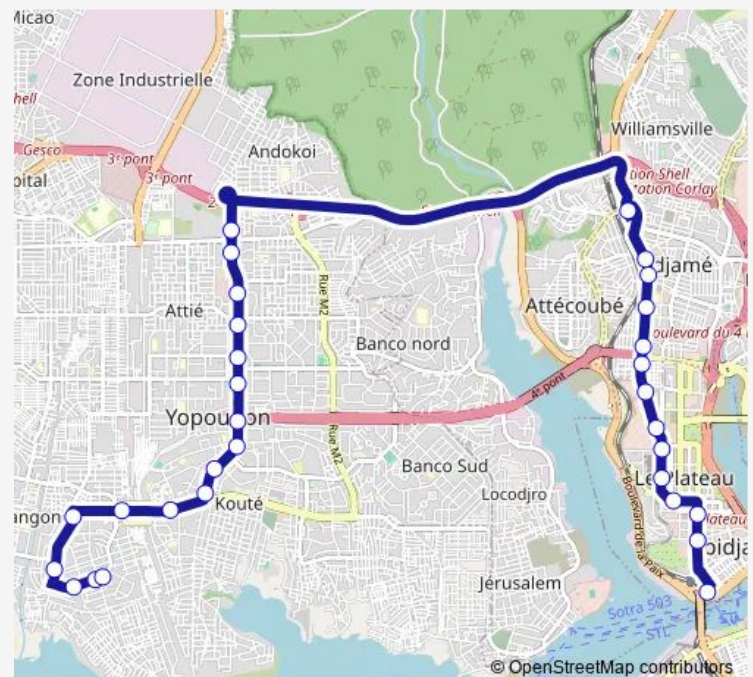

Yopougon St André

16e Arrondissement

Citelcom

Route schedule

Gare Sud — Terminus 27 Niangon Sud à Gauche

Monday 06:00

Tuesday 06:00

Wednesday 06:00

Thursday 06:00

Friday 06:00

Saturday 06:00

Sunday 06:00

Route info

Direction: Gare Sud

Stops: 31

Trip Duration: 1 hour 29 min

Cité Sicogi

Shell Carrefour Azito

Terminus 27 Niangon Sud à Gauche

Direction

Terminus 27 Niangon Sud à Gauche — Gare Sud

29 stops

[Open route schedule](#)

Terminus 27 Niangon Sud à Gauche