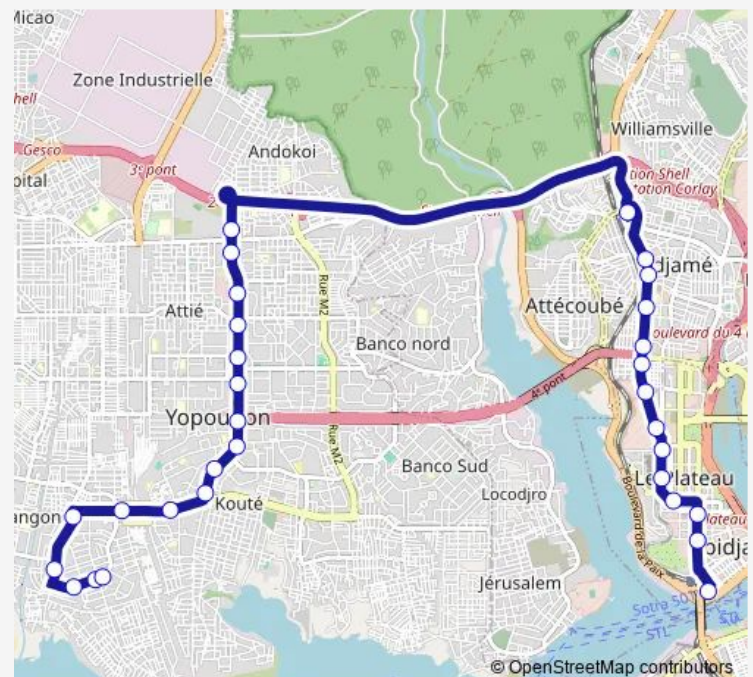

Yopougon St André

16e Arrondissement

Citelcom

Route schedule

Gare Sud — Terminus 27 Niangon Sud à Gauche

Monday 06:00

Tuesday 06:00

Wednesday 06:00

Thursday 06:00

Friday 06:00

Saturday 06:00

Sunday 06:00

Route info

Direction: Gare Sud

Stops: 31

Trip Duration: 1 hour 29 min

Cité Sicogi

Shell Carrefour Azito

Terminus 27 Niangon Sud à Gauche

Direction

Terminus 27 Niangon Sud à Gauche — Gare Sud

29 stops

[Open route schedule](#)

Terminus 27 Niangon Sud à Gauche