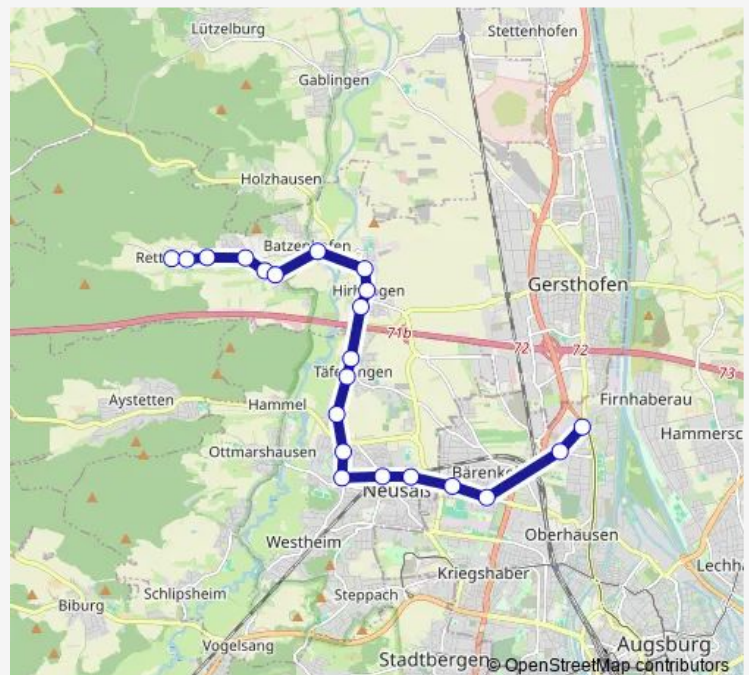

### Direction

Oberhausen, Nord P+R — Batzenhofen, Friedhof

15 stops

[Open route schedule](#)

Oberhausen, Nord P+R

Augsburg, Stuttgarter Straße

Augsburg, Falkenweg

Augsburg, Am Eulenhorst

Hirblingen, Mitte

Hirblingen, Nord

Batzenhofen, Friedhof

### Route schedule

Oberhausen, Nord P+R — Batzenhofen, Friedhof

Monday 06:58-16:58

Tuesday 06:58-16:58

Wednesday 06:58-16:58

Thursday 06:58-16:58

Friday 06:58-16:58

Saturday —

### Route info

Direction: Oberhausen, Nord P+R

Stops: 15

Trip Duration: 0 hour 23 min