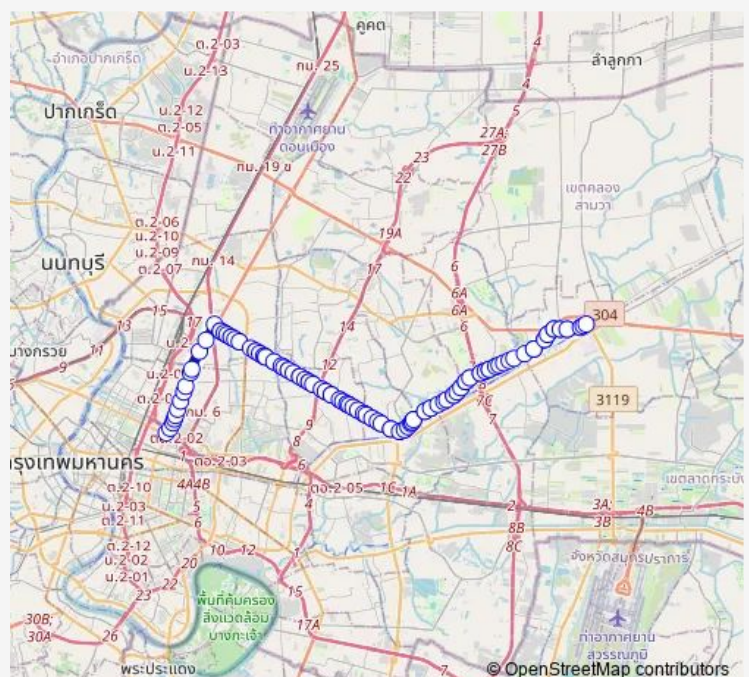

แยกลาดพร้าว(ซอยลาดพร้าว 1);Lat Phrao Intersection

ตรงข้ามสวนชาวโต้อโต้แคร์;Sanguan Sound Auto Care

แยกลาดพร้าว(ซอยลาดพร้าว 1);Lat Phrao Intersection

Route schedule

อนุสาวรีย์ชัยสมรภูมิ (เกาะพหลโยธิน);Victory Monument (Phahon Yothin) — สถานีตำรวจมินบุรี;Police Station Minburi

Monday	00:00
Tuesday	00:00
Wednesday	00:00
Thursday	00:00
Friday	00:00
Saturday	00:00
Sunday	00:00

Route info

Direction: อนุสาวรีย์ชัยสมรภูมิ (เกาะพหลโยธิน);Victory Monument (Phahon Yothin)

Stops: 137

Trip Duration: 3 hour 27 min