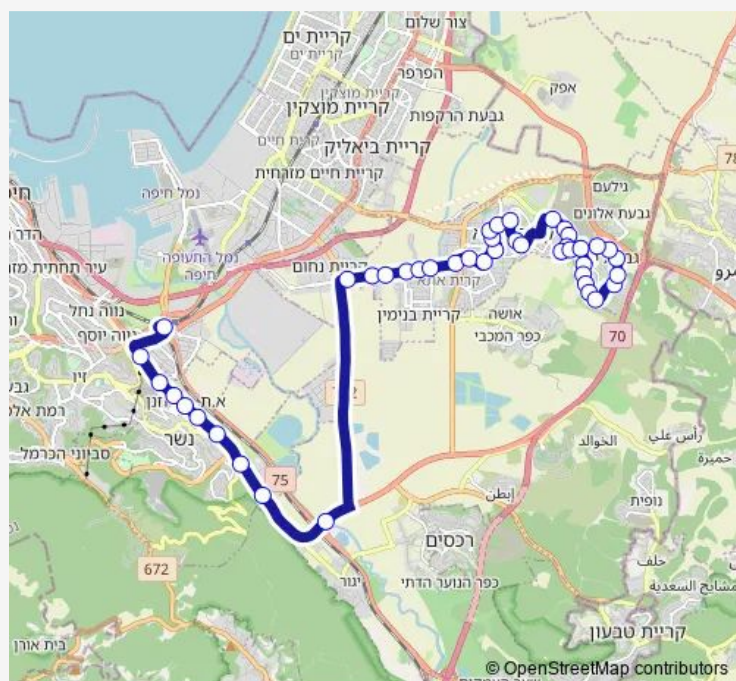

אסף שמחוני/הרב עזיאל

איינשטיין/מרכז שביט

איינשטיין/סמטת יאיר

Route schedule

טולוז/מנחם בגין — ת. מרכזית המפרץ/הורדה

Monday 06:25-19:05

Tuesday 06:25-19:05

Wednesday 06:25-19:05

Thursday 06:25-19:05

Friday 06:35-12:35

Saturday —

Sunday 06:25-19:05

Route info

Direction: טולוז/מנחם בגין

Stops: 47

Trip Duration: 0 hour 47 min

BusMaps 27 — ת. מרכזית המפרץ/רציפים עירוני-חיפה->שאגאל/סזאן-קרית אתא-1#

מולר/איינשטיין

נורדאו/חנקין

חנקין/בורוכוב

סירקין/רמז

רמז/בית רבין

רמז/הציונות

הציונות/נורדאו

Sunday 07:25-20:05

Route info

Direction: ת. מרכזית המפרץ/רציפים עירוני

Stops: 43

Trip Duration: 0 hour 48 min

טביב/אסף שמחוני

הארי השואג/נתן שפריצר

הרצוג/יצחק שדה