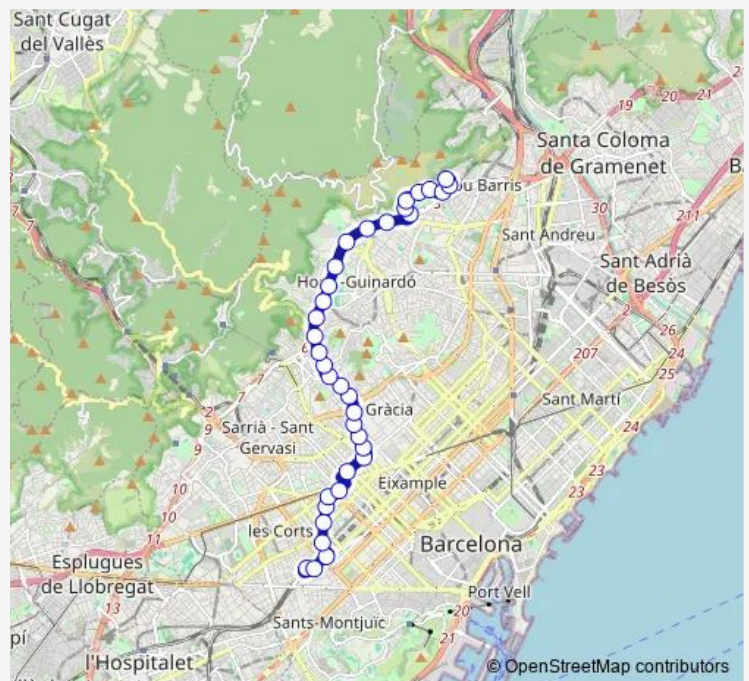

Av Vallcarca - Hospital Delfos

Parc Sanitari Pere Virgili

Av Vallcarca - Capellades

Pg Vall d'Hebron - Patronat Ribes

**Route schedule**

Estació de Sants - PI Joan Peiró — Les Torres - Mina de la Ciutat

Monday 04:51-22:30

Tuesday 04:51-22:30

Wednesday 04:54-22:30

Thursday 04:51-22:30

Friday 04:51-22:30

Saturday 04:54-22:30

Sunday 04:51-22:30

**Route info**

Direction: Estació de Sants - PI Joan Peiró

Stops: 35

Trip Duration: 1 hour 2 min

27 — Estació de Sants / Roquetes

Mercat Vall d'Hebron

Palau d'Esports Vall d'Hebron

Parc de la Vall d'Hebron

Pg Vall d'Hebron - Av Can Marçet

Pg Vall d'Hebron - Ctra d'Horta

## Route schedule

Les Torres - Mina de la Ciutat — Estació de Sants - Pl Joan Peiró

Monday 05:00-22:30

Tuesday 05:00-22:30

Wednesday 05:00-22:30

Thursday 05:00-22:30

Friday 05:00-22:30

Saturday 05:00-22:30