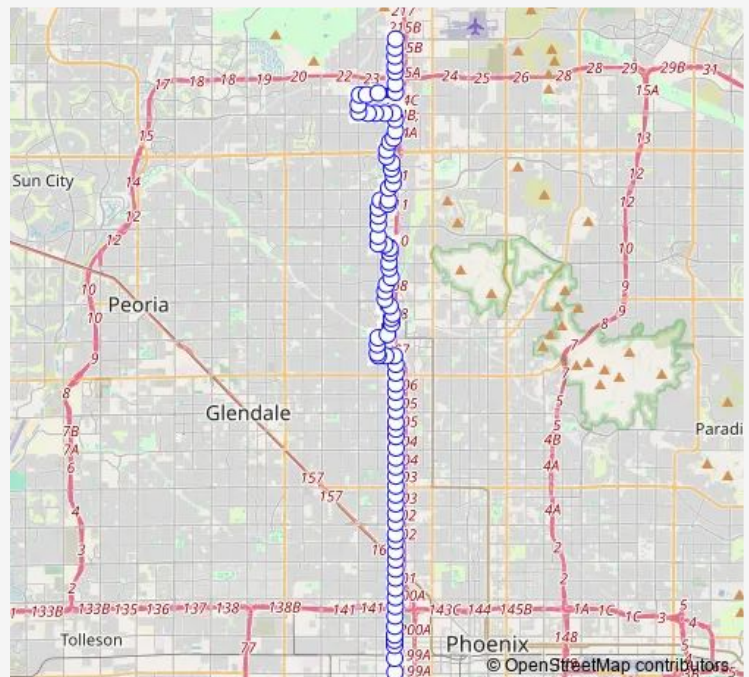

Union Hills Dr & 33rd Av

Union Hills Dr & 31st Av

Union Hills Dr & 29th Av

27th Av & Union Hills Dr

27th Av & Michigan Av

27th Av & Grovers Av

Holmes Bl & Angela Dr

Holmes Bl & Anderson Dr

29th Av & Bell Rd

### Route schedule

27th Av & Deer Valley Rd — Lower Buckeye Rd & 27th Av

Monday 04:07-22:58

Tuesday 04:07-22:58

Wednesday 04:07-22:58

Thursday 04:07-22:58

Friday 04:07-22:58

Saturday 05:06-22:26

### Route info

Direction: 27th Av & Deer Valley Rd

Stops: 84

Trip Duration: 1 hour 25 min

27 — 27th Ave

28th Av & Kelton Ln

28th Av & 16212 North

28th Av & Kathleen Rd