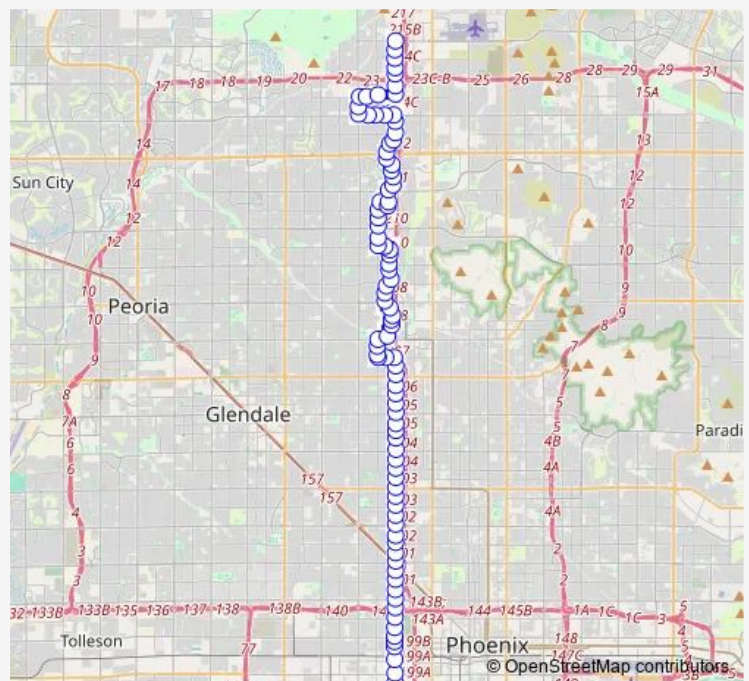

Thursday 04:27-22:27

Friday 04:27-22:27

Saturday 04:57-22:56

Sunday 04:57-22:56

Route info

Direction: 23rd Av & Rose Garden Ln

Stops: 87

Trip Duration: 1 hour 32 min

27 — 27th Ave

28th Av & 16212 North

28th Av & Kathleen Rd

28th Av & 28th Dr

29th Av & Greenway Rd

29th Av & Banff Ln

Thunderbird Rd & 2828 West

31st Av & Thunderbird Rd

31st Av & Willow Av

Sweetwater Av & 30th Dr

28th Dr & Sweetwater Av

28th Dr & Larkspur Dr

28th Dr & Cactus Rd

28th Dr & Laurel Ln

28th Dr & Lake Shore

28th Dr & 11444 North

28th Dr & Mercer Ln

28th Dr & Peoria Av

Metro Pkwy E & 27th Av

Thelda Williams Tc

Dunlap Av & 28th Av

I-17 Fwy & Dunlap Av

27th Av & Lawrence Ln

27th Av & Butler Dr