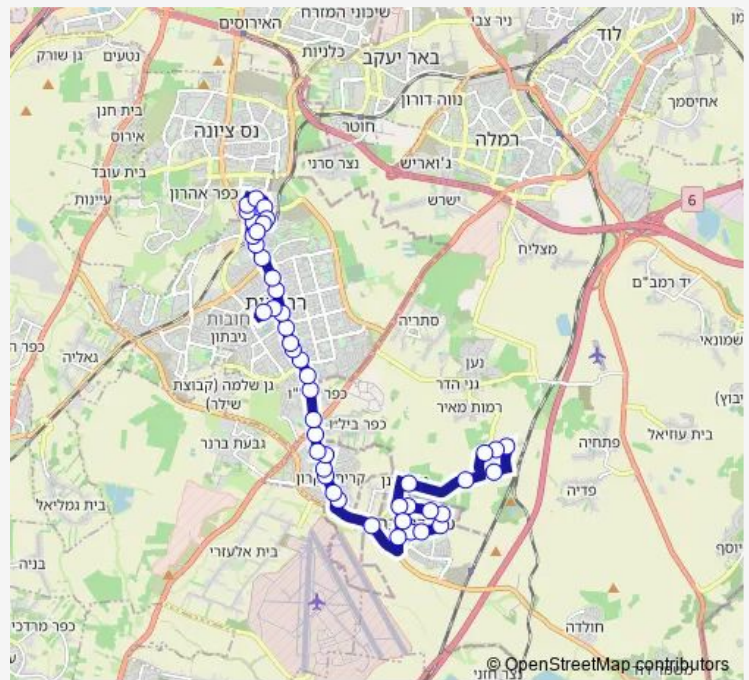

### Route schedule

יציץ/בית כנסת כתר תורה — ת. רכבת רחובות/הורדה

Monday 07:03-18:40

Tuesday 07:03-18:40

Wednesday 07:03-18:40

Thursday 07:03-18:40

Friday 06:55

Saturday —

Sunday 07:03-18:40

### Route info

Direction: יציץ/בית כנסת כתר תורה

Stops: 47

Trip Duration: 0 hour 50 min

27 — יציץ/בית כנסת כתר תורה-יציץ->ת. רכבת רחובות/הורדה-רחובות-2י

ויצמן/הבנים

הרצל/הסביונים

מסעף כפר בילו ב