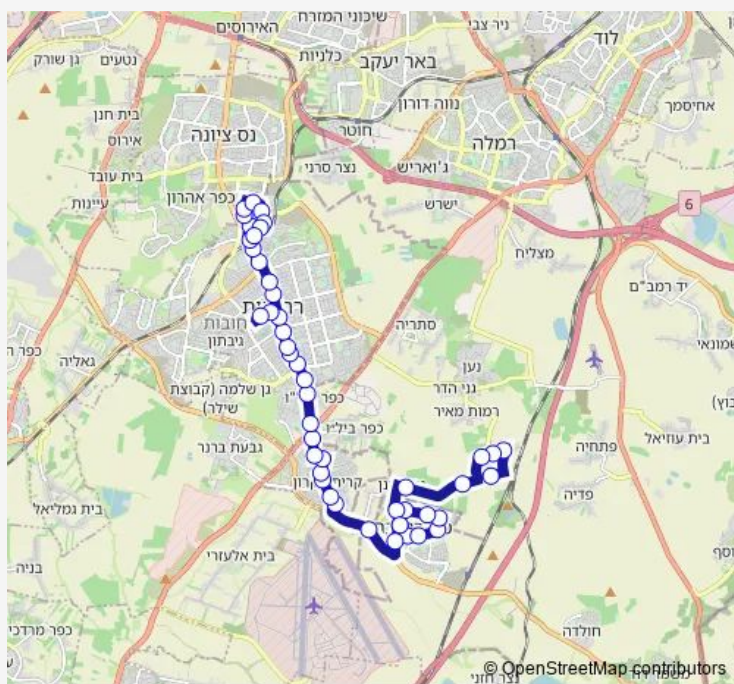

שד. וייצמן/אלה

שד. אליהו/רקפת

שדרות אליהו/מוהליבר

שדרות רוטשילד/הגורן

כיכר המשוריין/שדרות מוטה גור

מוטה גור/בית העלמין

צומת מזכרת בתיה/כביש 411

הרצל/גולני

הרצל/משה שרת

הרצל/הבנים

הבנים/אלי כהן

Route schedule

יציץ/בית כנסת כתר תורה — ת. רכבת רחובות/הורדה

Monday 07:03-18:40

Tuesday 07:03-18:40

Wednesday 07:03-18:40

Thursday 07:03-18:40

Friday 06:55

Saturday —

Sunday 07:03-18:40

Route info

Direction: יציץ/בית כנסת כתר תורה

Stops: 47

Trip Duration: 0 hour 50 min

27 — יציץ/בית כנסת כתר תורה-יציץ->ת. רכבת רחובות/הורדה-רחובות-2י

ויצמן/הבנים

הרצל/הסביונים

מסעף כפר בילו ב

צומת בילו

מסעף כפר בילו

הרצל/יעקב פינשטיין

הרצל/צומת אושיות