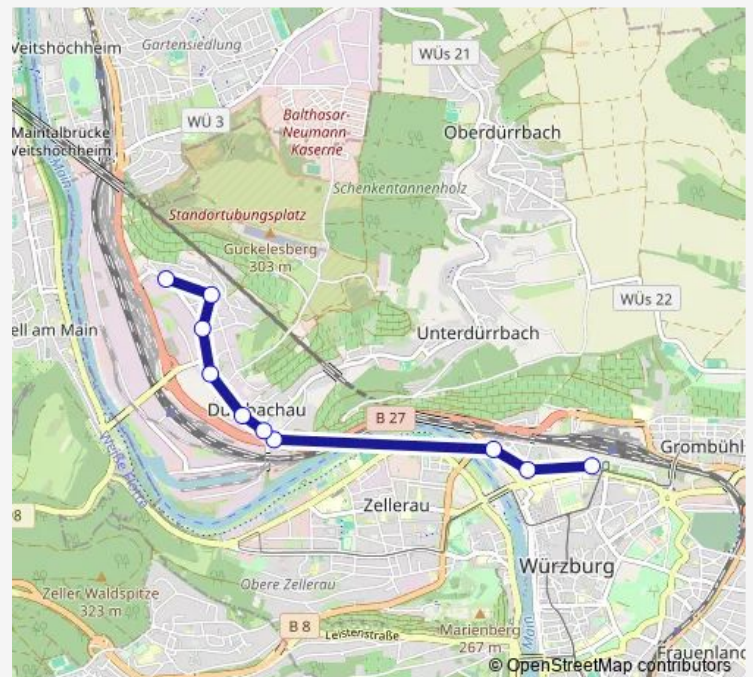

Würzburg, Paradiesstraße

Würzburg Neuer Hafen, Mitte

Würzburg Hafenschänke

Würzburg Dürrbachau/B27

Würzburg Kulturspeicher

Würzburg Rotkreuzstraße

Würzburg, Busbahnhof

Route schedule

Würzburg va-Q-tec — Würzburg, Busbahnhof

Monday 13:22-15:25

Tuesday 13:22-15:25

Wednesday 13:22-15:25

Thursday 13:22-15:25

Friday 13:22-15:25

Saturday —

Sunday —

Route info

Direction: Würzburg va-Q-tec

Stops: 11

Trip Duration: 0 hour 16 min

Direction

Würzburg va-Q-tec — Würzburg, Busbahnhof

9 stops

[Open route schedule](#)

Saturday —

Sunday —

Route info

Direction: Würzburg va-Q-tec

Stops: 9

Trip Duration: 0 hour 12 min

Direction

Würzburg Unterdürrbach/Schule — Würzburg va-Q-tec