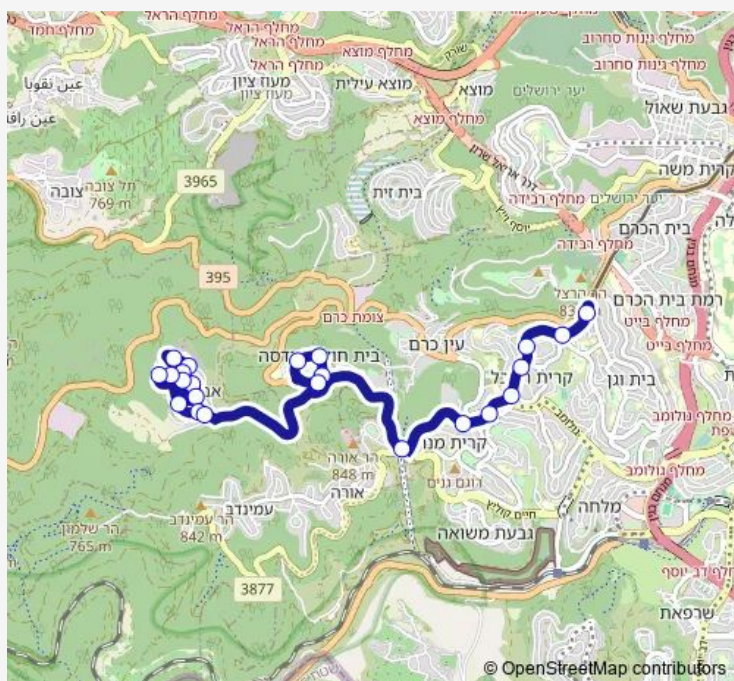

היהלום/לשם

בי"ס לרפואה/הדסה עין כרם

מכון שרת/הדסה עין כרם

כניסה ראשית/הדסה עין כרם

כניסה ראשית/הדסה עין כרם

מרכז הסטודנט/הדסה עין כרם

צומת אורה

הכפר השוודי/סולד

מרכז פיליפ ליאון/סולד

המפלצת/הנטקה

הנטקה/שרון

Route schedule

יהלום/גרנט — מכון שרת/הדסה עין כרם

Monday	09:06-12:46
Tuesday	09:06-12:46
Wednesday	09:06-12:46
Thursday	09:06-12:46
Friday	05:55
Saturday	—
Sunday	09:06-12:46

Route info

Direction: יהלום/גרנט

Stops: 33

Trip Duration: 0 hour 34 min

27 — יהלום/גרנט-אבן ספיר->תחנת רכבת קלה הר הרצל-ירושלים-1א

'הנטקה/ניידיץ

קרית יובל/שמריהו לוי

תחנת רכבת קלה הר הרצל

Wednesday 05:55-23:10

Thursday 05:55-23:10

Friday 06:45-14:33

Saturday —

Sunday 05:55-23:10

Route info

Direction: יהלום/גרנט

Stops: 23