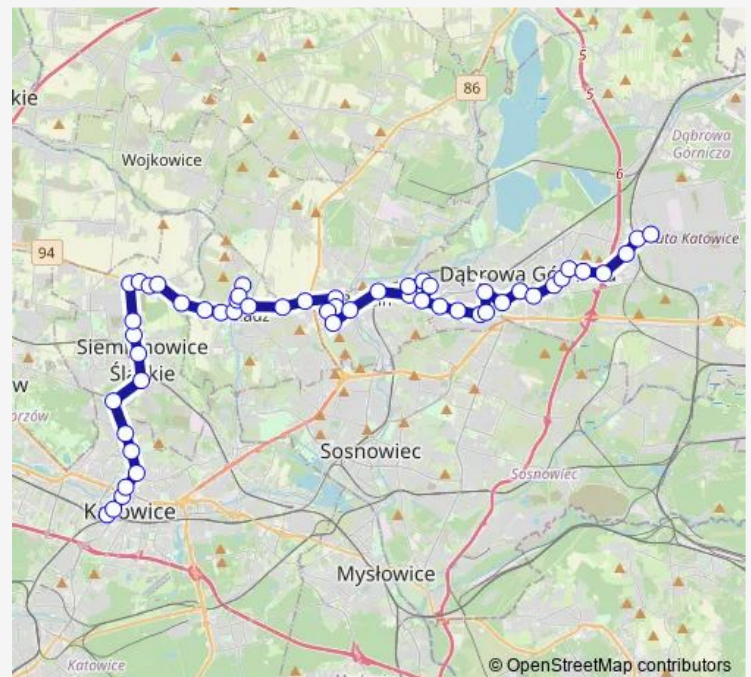

Thursday 04:13-20:47

Friday 04:13-20:47

Saturday —

Sunday —

Route info

Direction: Katowice Sądowa

Stops: 49

Trip Duration: 1 hour 22 min

Osiedle Syberka Piłsudskiego

Będzin Stadion

Będzin Aleja Kołłątaja

Koszelew

Mydlice Mireckiego

Mydlice Szpital

Dąbrowa Górnicza Muzeum Szttygarka

Dąbrowa Górnicza Liceum Żeromskiego