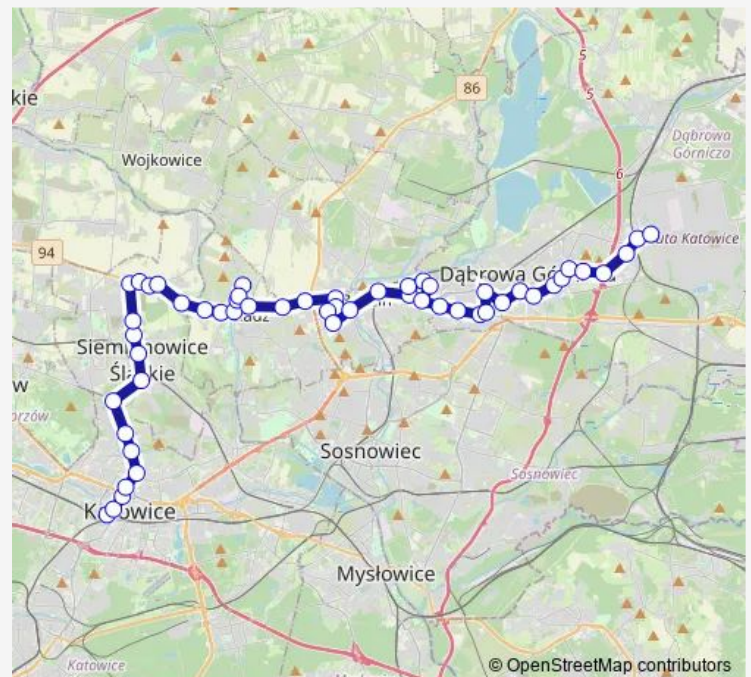

Saturday —

Sunday —

Route info

Direction: Katowice Sądowa

Stops: 49

Trip Duration: 1 hour 25 min

Czeladź Szpital

Czeladź Tuwima

Będzin Aleja Kołłątaja

Koszelew

Mydlice Mireckiego

Mydlice Szpital

Dąbrowa Górnicza Muzeum SztYGarka

Dąbrowa Górnicza Liceum Żeromskiego

Dąbrowa Górnicza Centrum

Dąbrowa Górnicza Aleja Róż