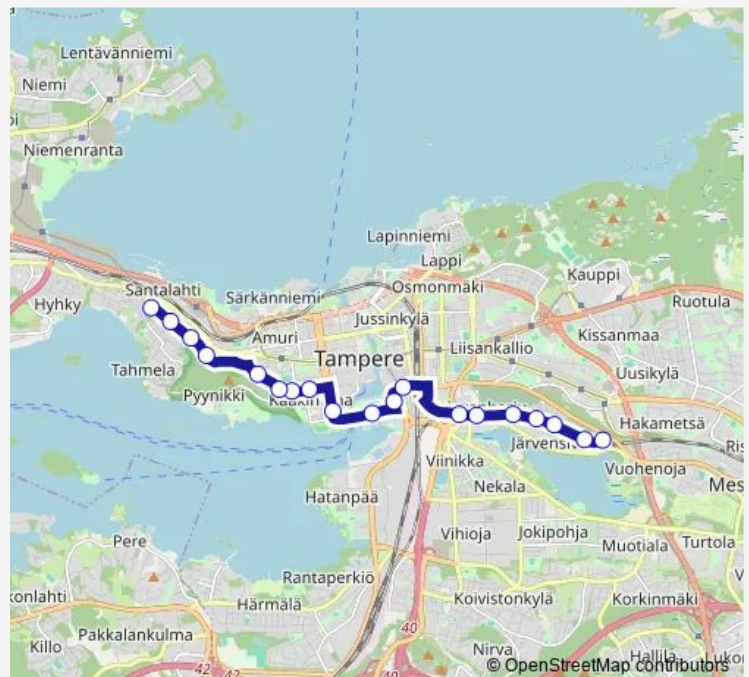

Bus 27 Järvensivu - Ratinanranta - Pispalanharju

[Go to website](#)

Direction

Järvensivu — Pispalanharju

19 stops

[Open route schedule](#)

- Järvensivu
- Pääskynpolku
- Kertunpolku
- Peippospolku
- Kiurunpolku
- Järvensivuntie 15
- Järvensivuntie 3
- Sorin aukio C
- Ratina
- Ratinanranta
- Eteläpuisto
- Satamakatu
- Marianpuisto C
- Palomäentie 14
- Palomäentie 32
- Pyynikinharju
- Pispalanharju 2
- Pispalanharju 18
- Pispalanharju

Route schedule

Järvensivu — Pispalanharju

Monday	06:20-18:20
Tuesday	06:20-18:20
Wednesday	06:20-18:20
Thursday	06:20-18:20
Friday	06:20-18:20
Saturday	11:20-16:20
Sunday	—

Route info

Direction: Järvensivu

Stops: 19

Trip Duration: 0 hour 22 min

27 — Järvensivu - Ratinanranta - Pispalanharju

Direction

Pispalanharju — Järvensivu

20 stops

[Open route schedule](#)

Pispalanharju

Sunday —

Route info

Direction: Pispalanharju

Stops: 20

Trip Duration: 0 hour 20 min

Direction

Järvensivu — Pispalanharju

19 stops