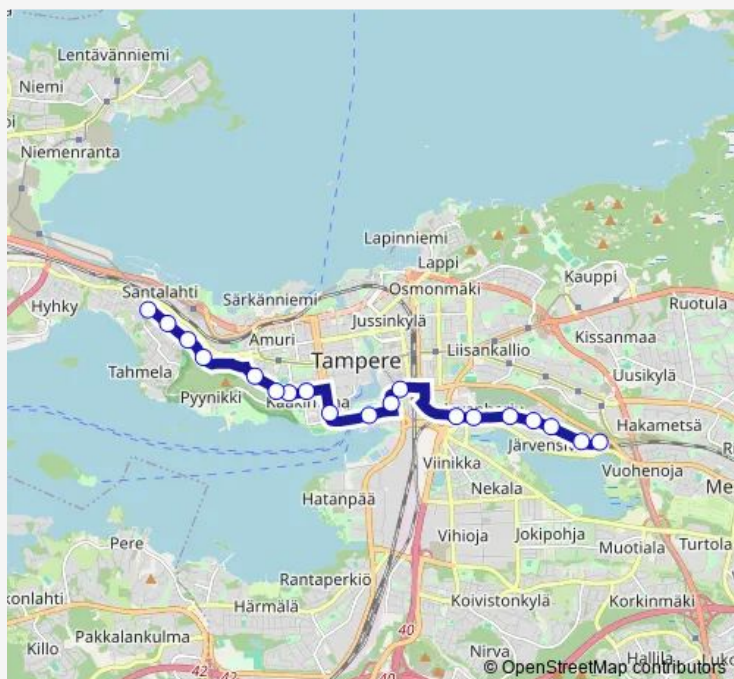

Marianpuisto C

Palomäentie 14

Palomäentie 32

Pyynikinharju

Pispalanharju 2

Pispalanharju 18

Pispalanharju

### Route schedule

Järvensivu — Pispalanharju

Monday 06:20-18:20

Tuesday 06:20-18:20

Wednesday 06:20-18:20

Thursday 06:20-18:20

Friday 06:20-18:20

Saturday 09:20-16:20

### Route info

Direction: Järvensivu

Stops: 19

Trip Duration: 0 hour 22 min

27 — Järvensivu - Ratinanranta - Pispalanharju