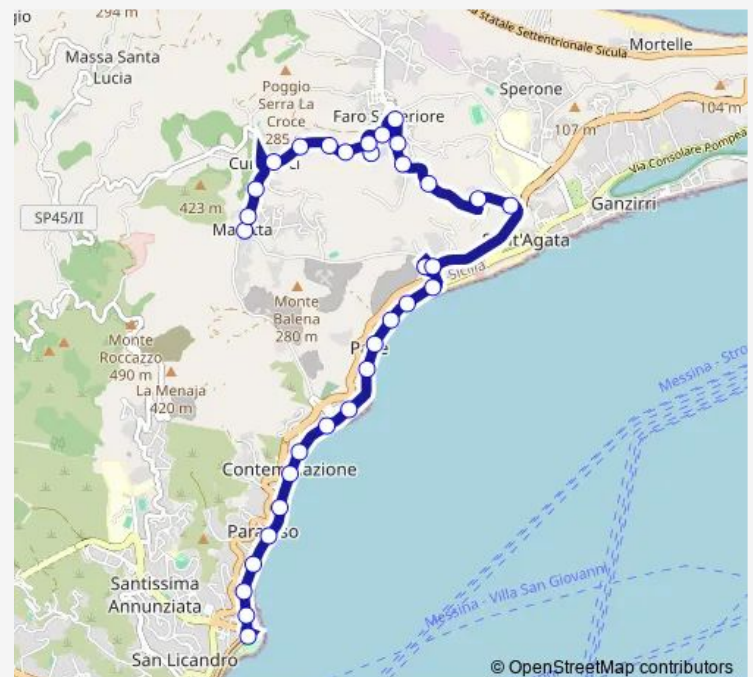

Bus 27 Marotta - Faro Sup.

[Go to website](#)

Direction

Cavallotti — C.da Marotta, Capolinea

33 stops

[Open route schedule](#)

Cavallotti

Via I Settembre, Palazzo Ina

Via I Settembre, Arcivescovado

Via Cesare Battisti, Università

Corso Cavour, 28

Corso Cavour, Ist. Maurolico

Corso Cavour, p.zza Antonello

Corso Cavour, Teatro V. Emanuele

Via Garibaldi, villa Mazzini

Via Garibaldi, S. Giuliano

Via Garibaldi, via P. Salvo

Viale Giostra, pal. Telegrafo

V.le della Libertà, San Francesco

V.le della Libertà, Caronte

V.le della Libertà, Ringo

V.le della Libertà, Museo

Paradiso, via C. Pompea n. 17

Paradiso, via C. Pompea n. 45

Paradiso, via C. Pompea n. 245

Paradiso, via C. Pompea - Poste

Contemplazione, via C. Pompea n. 239

Route schedule

Cavallotti — C.da Marotta, Capolinea

Monday 06:10-14:15

Tuesday 06:10-14:15

Wednesday 06:10-14:15

Thursday 06:10-14:15

Friday 06:10-14:15

Saturday 06:10-14:15

Sunday —

Route info

Direction: Cavallotti

Stops: 33

Trip Duration: 0 hour 40 min

■ 27 — Marotta - Faro Sup.

BusMaps