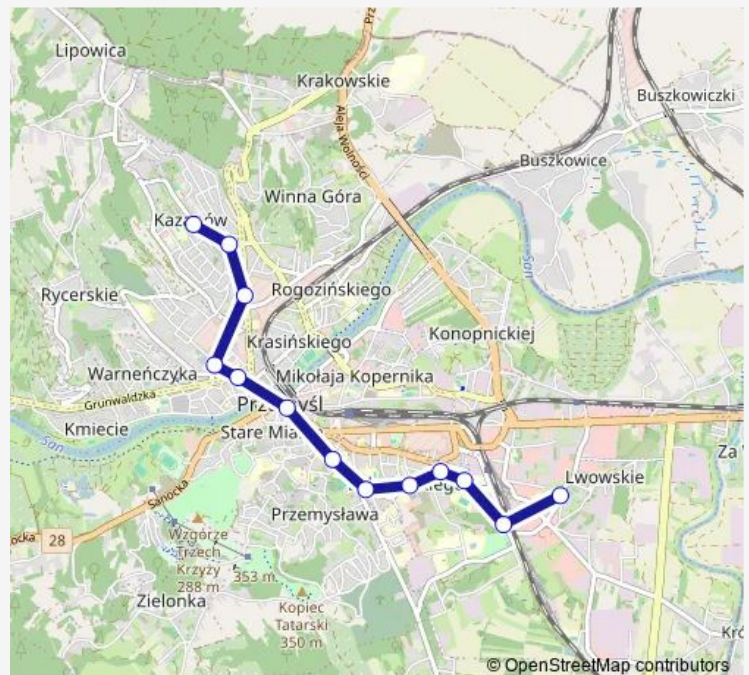

Thursday 07:59

Friday 07:59

Saturday —

Sunday —

Route info

Direction: Batorego - Start

Stops: 13

Trip Duration: 0 hour 21 min

27 — Linia 27

BusMaps

Direction

Opalińskiego - Os. Kazanów — Batorego - Start

13 stops

[Open route schedule](#)

Opalińskiego - Os. Kazanów

Opalinskiego - Pułaskiego

3-Go Maja - Popielów

Św. Jana - Kościół

Grunwaldzka - Pl. Konstytucji

Jagiellońska - Pl. Rybi

Słowackiego - Lo

Łukasińskiego

Leszczyńskiego I

Leszczyńskiego II

Thursday 07:02-15:19

Friday 07:02-15:19

Saturday —

Sunday —

Route info

Direction: Sielecka - Izba Celna

Stops: 15

Trip Duration: 0 hour 23 min