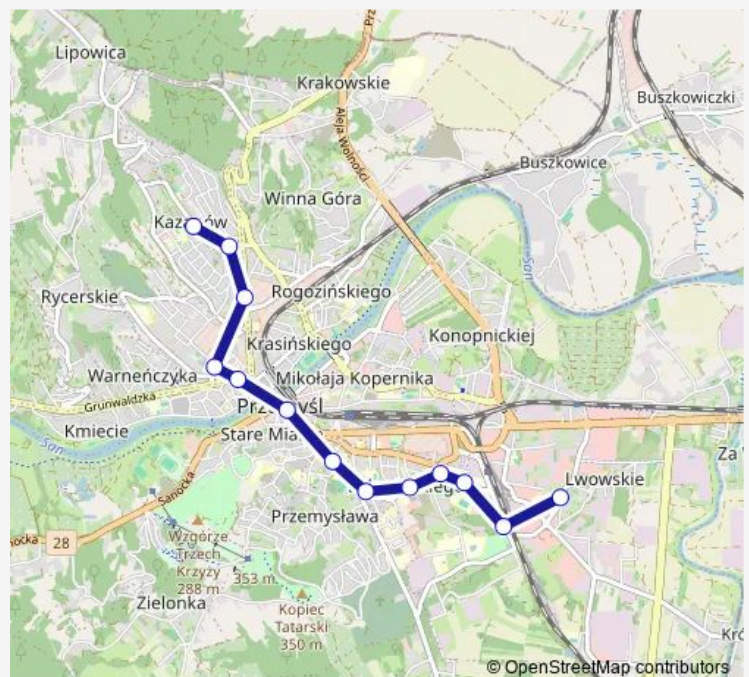

Okrzei

Paderewskiego - Osiedle

Opalińskiego - Os. Kazanów

Route schedule

Batorego - Start — Opalińskiego - Os. Kazanów

Monday 07:59

Tuesday 07:59

Wednesday 07:59

Thursday 07:59

Friday 07:59

Saturday —

Sunday —

Route info

Direction: Batorego - Start

Stops: 13

Trip Duration: 0 hour 21 min

27 — Linia 27

BusMaps

Direction

Opalińskiego - Os. Kazanów — Batorego - Start

13 stops

[Open route schedule](#)

Opalińskiego - Os. Kazanów

Opalinskiego - Pułaskiego

Thursday 07:02-15:19

Friday 07:02-15:19

Saturday —

Sunday —

Route info

Direction: Sielecka - Izba Celna

Stops: 15

Trip Duration: 0 hour 23 min