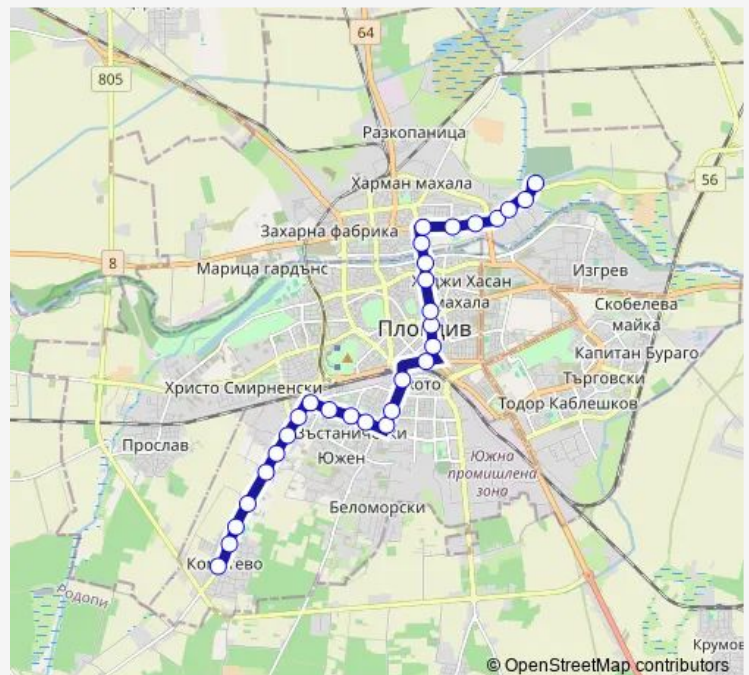

Тунела – юг-изток

Тунела – север-изток

Водната палата

Route schedule

Кв. Коматеево — Рогошки гробища

Monday 06:49

Tuesday 06:49

Wednesday 06:49

Thursday 06:49

Friday 06:49

Saturday 06:49

Sunday 06:49

Route info

Direction: Кв. Коматеево

Stops: 29

Trip Duration: 0 hour 49 min

Пловдивски панаир

Панаира 1 – юг

Панаира 2 – юг

Пожарната – юг

Завод „Напредък“

Разклона за ЗХА „Родина“ – запад/изток

Преди моста

Рогошки гробища

Tuesday 06:00

Wednesday 06:00

Thursday 06:00

Friday 06:00

Saturday 06:00

Sunday 06:00

Route info

Direction: Рогошки гробища