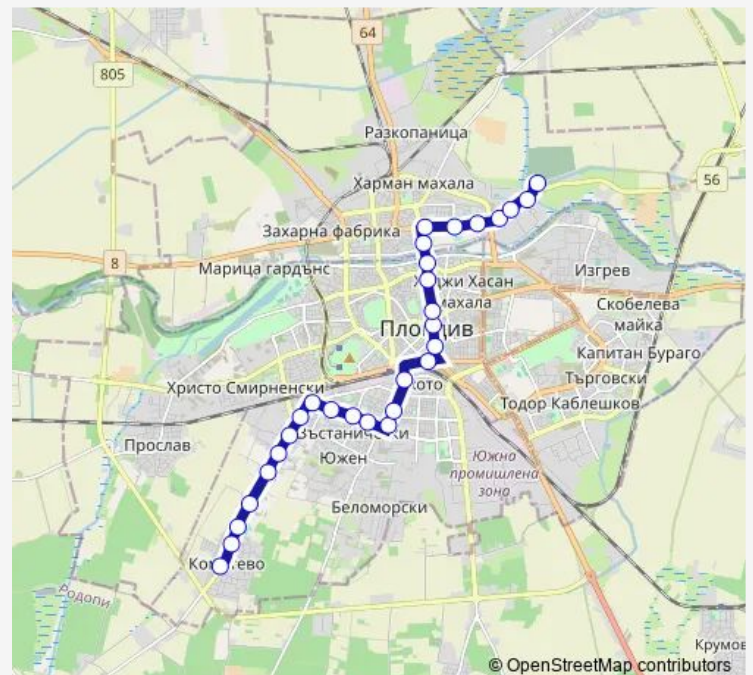

Тунела – юг-изток

Тунела – север-изток

Водната палата

Route schedule

Кв. Коматеево — Рогошки гробища

Monday	06:49
Tuesday	06:49
Wednesday	06:49
Thursday	06:49
Friday	06:49
Saturday	06:49
Sunday	06:49

Route info

Direction: Кв. Коматеево

Stops: 29

Trip Duration: 0 hour 49 min

Пловдивски панаир

Панаира 1 – юг

Панаира 2 – юг

Пожарната – юг

Завод „Напредък“

Разклона за ЗХА „Родина“ – запад/изток

Преди моста

Рогошки гробища

Direction

Рогошки гробища — Кв. Коматеве

28 stops

[Open route schedule](#)

Рогошки гробища

Sunday 06:00

Route info

Direction: Рогошки гробища

Stops: 28

Trip Duration: 0 hour 49 min

Ул. Коматевско шосе – север

Срецу стадиона

Кв. Коматевско