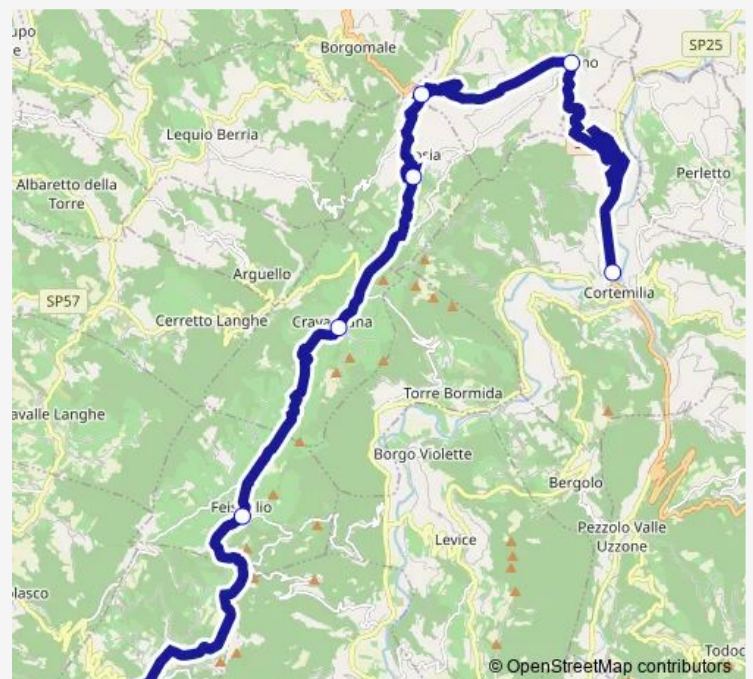

Feisoglio - Municipio / V. Firenze 31

Cravanzana - Municipio

Bosia - Rutte / VIA Provinciale 30

Ponte Belbo - Sp592 Bivio Sp429

Castino - Sp429 Bivio Sp31

Cortemilia - Deposito Geloso

Route schedule

Niella Belbo - Piazza DEL Mercato 14 — Cortemilia - Deposito Geloso

Monday	07:20
Tuesday	07:20
Wednesday	07:20
Thursday	07:20
Friday	07:20
Saturday	07:20
Sunday	—

Route info

Direction: Niella Belbo - Piazza DEL Mercato 14

Stops: 7

Trip Duration: 0 hour 45 min

Direction

Alba - Autostazione — Niella Belbo - Piazza DEL Mercato 14

12 stops

[Open route schedule](#)

Alba - Autostazione

Alba Enologia - C.So Langhe Rotonda

Ricca - VIA Alba - Cortemilia 63

Bivio Rodello - Sp429 Bivio Sp32

Ponte Mabucco - Fraz.S.Rocco Cherasca

Manera - Benevello / Borg. Manera 6

Direction: Alba - Autostazione

Stops: 12

Trip Duration: 1 hour 6 min

Direction

Niella Belbo - Piazza DEL Mercato 14 — Alba - Autostazione

12 stops

[Open route schedule](#)

Niella Belbo - Piazza DEL Mercato 14