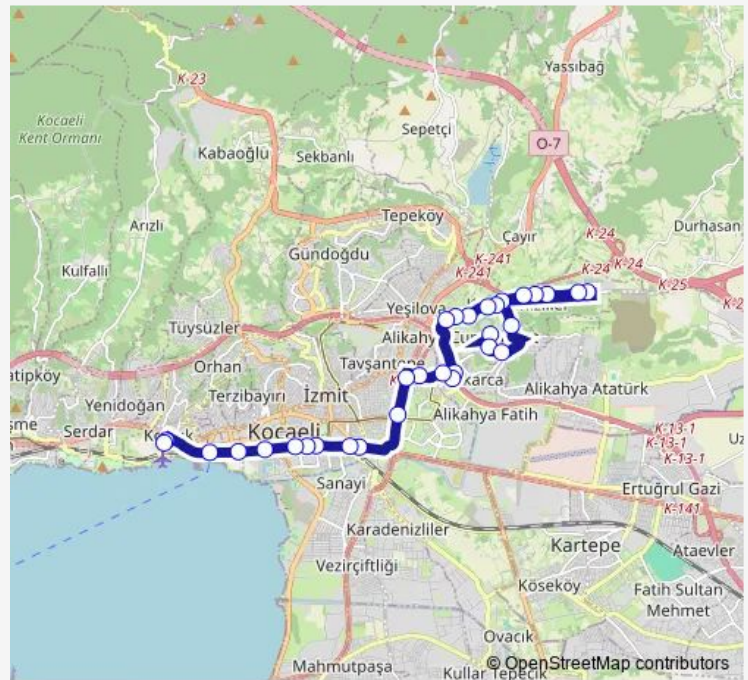

Kahve 1

Çarşı Başı 6

Çarşı Başı 4

Kocaeli FEN Lisesi

Çarşı Başı 2

Anadolu Otoyolu

Yuvam Köprü Köşe 1

Horosan

Thursday 06:45-22:00

Friday 06:45-22:00

Saturday 06:45-22:00

Sunday 06:30-22:00

Route info

Direction: Çocuk Hastanesi

Stops: 31

Trip Duration: 0 hour 25 min

27 — Mezbahane-Bati Terminali

BusMaps

Akçakocabey

Kandira Sapađı

Real

Valilik

Perşembe Pazarı

Emniyet

Sunday 07:28-22:58

Route info

Direction: Bati Terminali Peronlar

Stops: 27

Trip Duration: 0 hour 25 min

Akarca Mesire Alani 1

Akarca 3

Çocuk Hastanesi Depolama Alani