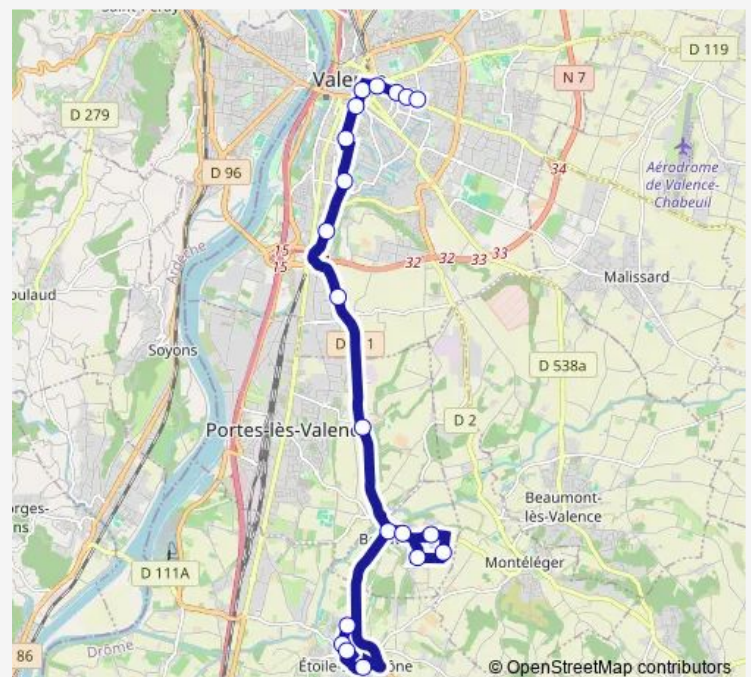

### Direction

Alouette — Valence Montplaisir

20 stops

[Open route schedule](#)

Alouette

Etoile Centre

Place DE LA Republique

Etoile Remparts

Beuvallon Village

LES Corneilles

Beuvallon Stade

Vicherolle

Beuvallon LE Lac

Brulats

Route DE Beuvallon

Bois DE Murat

### Route schedule

Alouette — Valence Montplaisir

Monday 07:00-18:33

Tuesday 07:00-18:33

Wednesday 07:00-18:33

Thursday 07:00-18:33

Friday 07:00-18:33

Saturday 07:02-18:34

### Route info

Direction: Alouette

Stops: 20

Trip Duration: 0 hour 40 min

27 — Etoile - Valence Montplaisir - 27