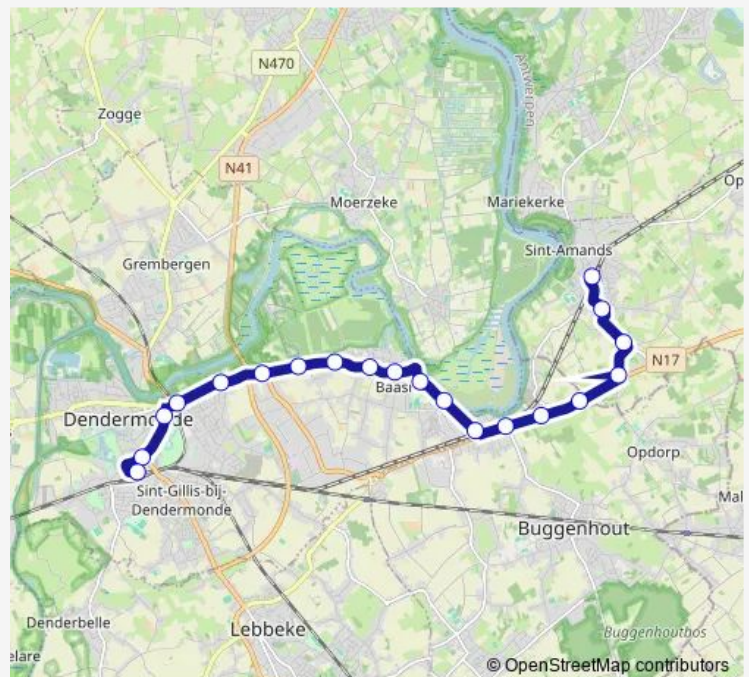

Direction

Dendermonde Station perron 5 — Sint-Amands Station

20 stops

[Open route schedule](#)

- Dendermonde Station perron 5
- Dendermonde Brusselsestraat
- Dendermonde Oude Vest
- Dendermonde Kroonveldlaan
- Dendermonde Korte Dijkstraat
- Dendermonde Hoogveld
- Baasrode Weg Naar Vlassenbroek
- Baasrode Broekstraat
- Baasrode Broekkouter
- Baasrode Rosstraat
- Baasrode Dorp
- Baasrode Vermeylenstraat
- Baasrode Noord Station
- Buggenhout Diepmeerstraat
- Buggenhout Brielstraat
- Buggenhout Weide
- Sint-Amands Fok
- Sint-Amands Dorekensstraat
- Sint-Amands De Valk
- Sint-Amands Station

Route schedule

Dendermonde Station perron 5 — Sint-Amands Station

Monday	06:14-21:15
Tuesday	06:14-21:15
Wednesday	07:17-21:17
Thursday	06:14-21:15
Friday	06:14-21:15
Saturday	07:17-21:16
Sunday	07:17-21:17

Route info

Direction: Dendermonde Station perron 5

Stops: 20

Trip Duration: 0 hour 19 min

27 — Sint-Amands - Baasrode - Dendermonde

Direction

Sint-Amands Station — Dendermonde Station perron 5

20 stops

[Open route schedule](#)

Sint-Amands Station

Sint-Amands De Valk

Sint-Amands Dorekensstraat

Sint-Amands Fok

Buggenhout Weide

Buggenhout Brielstraat

Buggenhout Diepmeerstraat