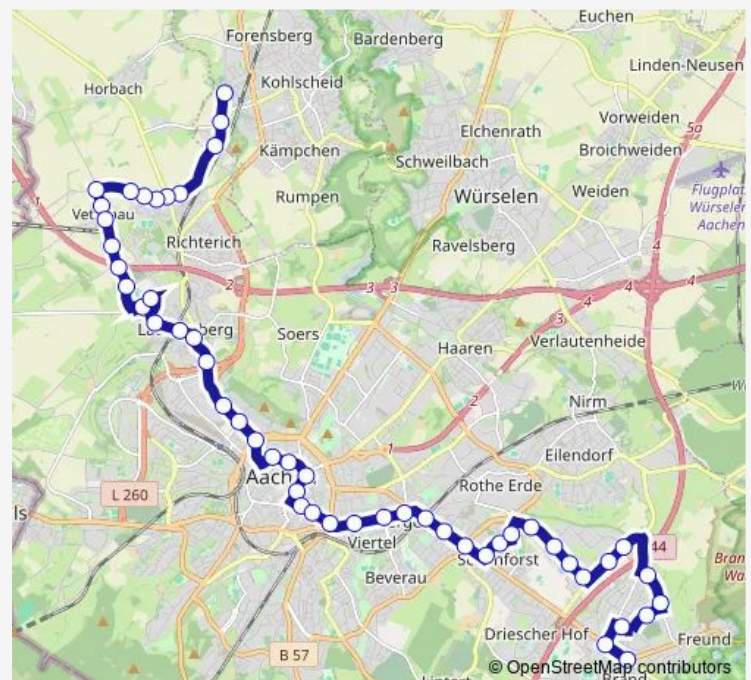

Aachen, Drosselweg

Aachen, Adenauerallee

Aachen, Zeppelinstraße

Aachen, Bahnhof Rothe Erde (Bus)

Aachen, Goerdelerstraße

Aachen, Viktoriaallee

Route schedule

Aachen, Brand — Aachen, Laurensberg Schulzentrum (Parkplatz)

Monday 06:12-18:59

Tuesday 06:12-18:59

Wednesday 06:12-18:59

Thursday 06:12-18:59

Friday 06:12-18:59

Saturday 16:12-19:05

Sunday —

Route info

Direction: Aachen, Brand

Stops: 39

Trip Duration: 0 hour 57 min

Aachen, Schlossstraße

Aachen, Normaluhr

Aachen, Wallstraße

Aachen, Theater

Aachen, Eisenbrunnen