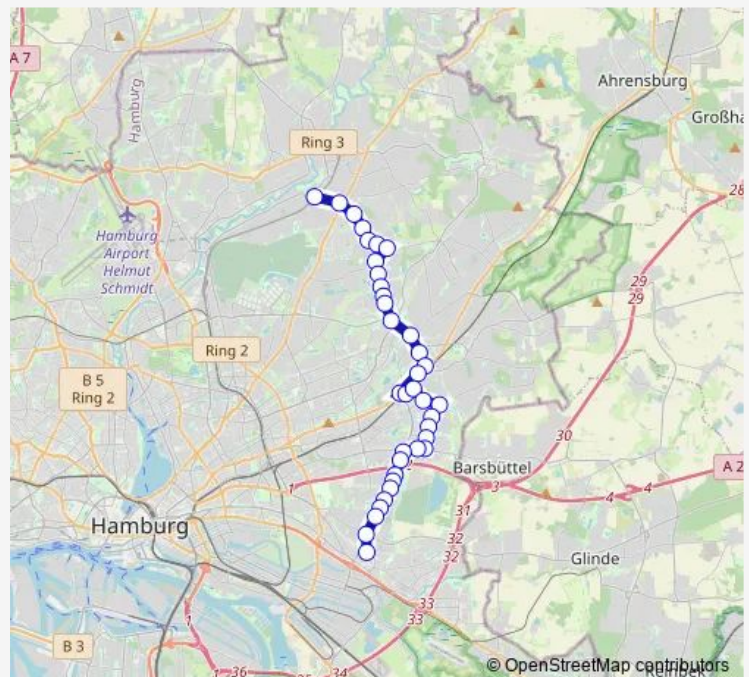

Denksteinweg

Jenfeld-Zentrum

Jenfelder Straße

Schweidnitzer Straße

Liegnitzer Straße

Berliner Platz

Köpenicker Straße

Wilsonstraße

Thursday 24:00

Friday 24:00

Saturday 24:00

Sunday 24:00

Route info

Direction: Hamburg U Billstedt

Stops: 30

Trip Duration: 0 hour 38 min

Paracelsusstraße

Rahlstedter Weg (Mitte)

Hamburg U Farmsen

Berufsförderungswerk Hamburg

Pflegezentrum Farmsen

Neusürenland

Stuhtsweg

Karlshöhe

Thomas-Mann-Straße

Direction

Hamburg S Wellingsbüttel — Hamburg U Billstedt

37 stops

[Open route schedule](#)

Hamburg S Wellingsbüttel

Rolfinckstraße

Waldingstraße