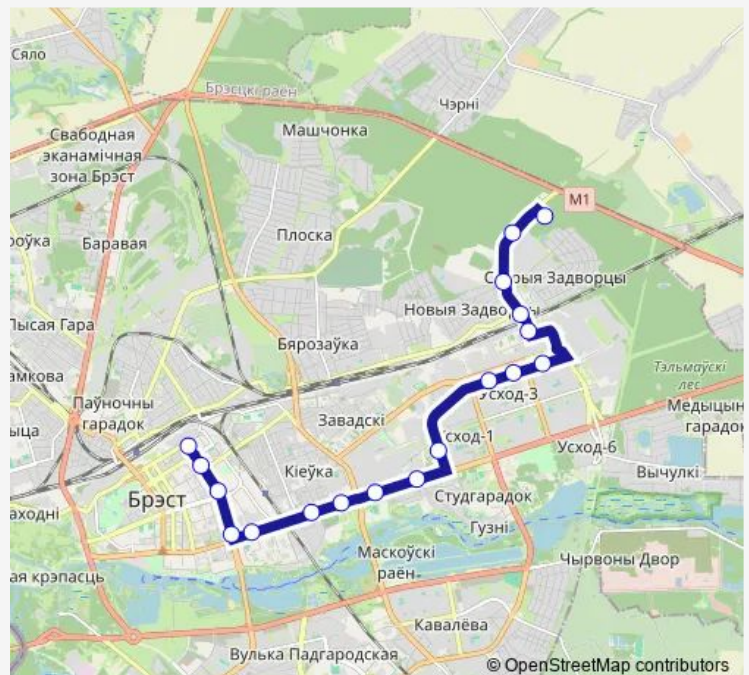

Route schedule

Гостиница Дружба — Завод Газоаппарат

Monday 07:00-20:02

Tuesday 07:00-20:02

Wednesday 07:00-20:02

Thursday 07:00-20:02

Friday 07:00-20:02

Saturday 07:57-17:45

Sunday 07:57-17:45

Route info

Direction: Гостиница Дружба

Stops: 18

Trip Duration: 0 hour 41 min

Direction

Завод Газоаппарат — Гостиница Дружба

20 stops

Tuesday 06:19-19:18

Wednesday 06:19-19:18

Thursday 06:19-19:18

Friday 06:19-19:18

Saturday 07:16-17:05

Sunday 07:16-17:05

Route info

Direction: Завод Газоаппарат