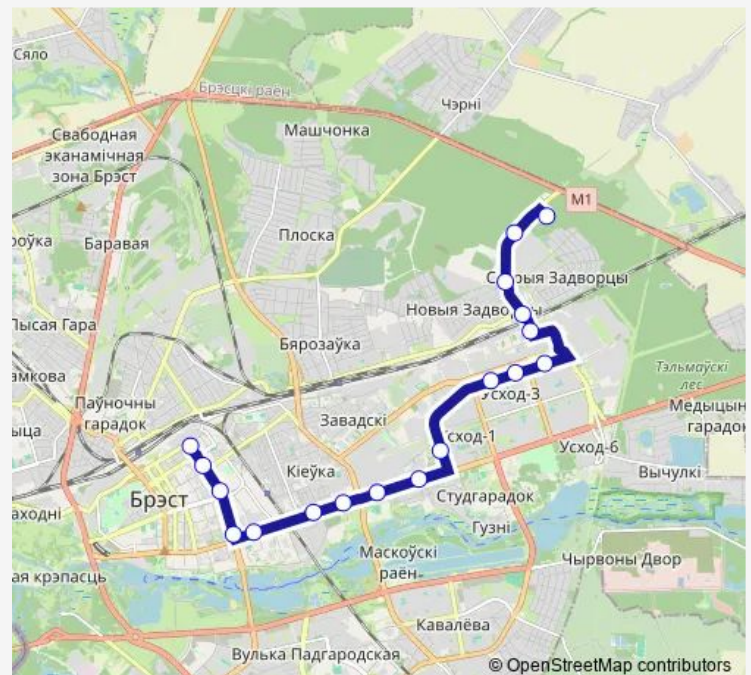

Route schedule

Гостиница Дружба — Завод Газоаппарат

Monday 07:00-20:02

Tuesday 07:00-20:02

Wednesday 07:00-20:02

Thursday 07:00-20:02

Friday 07:00-20:02

Saturday 07:57-17:45

Sunday 07:57-17:45

Route info

Direction: Гостиница Дружба

Stops: 18

Trip Duration: 0 hour 41 min

Direction

Завод Газоаппарат — Гостиница Дружба

20 stops

Tuesday 06:19-19:18

Wednesday 06:19-19:18

Thursday 06:19-19:18

Friday 06:19-19:18

Saturday 07:16-17:05

Sunday 07:16-17:05

Route info

Direction: Завод Газоаппарат