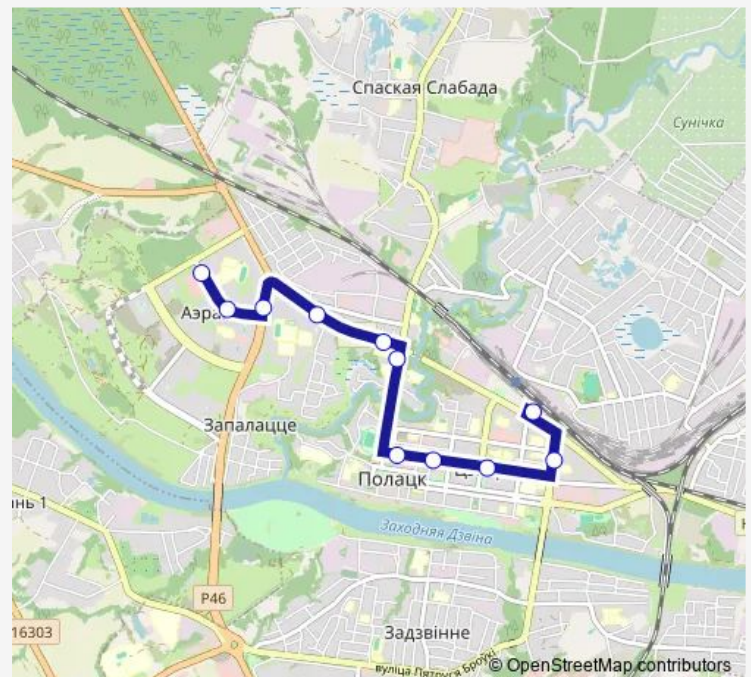

**Direction**

Автовокзал — Школа №18

11 stops

[Open route schedule](#)

Автовокзал

Дом торговли

Поликлиника

Педагогический колледж

Автовокзал — Школа №18

Monday 06:33-18:06

Tuesday 06:33-18:06

Wednesday 06:33-18:06

Thursday 06:33-18:06

Friday 06:33-18:06

Saturday 08:50-18:54

Sunday 08:50-18:54

**Route info**

Direction: Автовокзал

Stops: 11

Trip Duration: 0 hour 22 min

## Direction

Школа №18 — Автовокзал Полоцк (высадка)

11 stops

[Open route schedule](#)

Школа №18

Улица Хруцкого

Спортклуб

Олимпиец