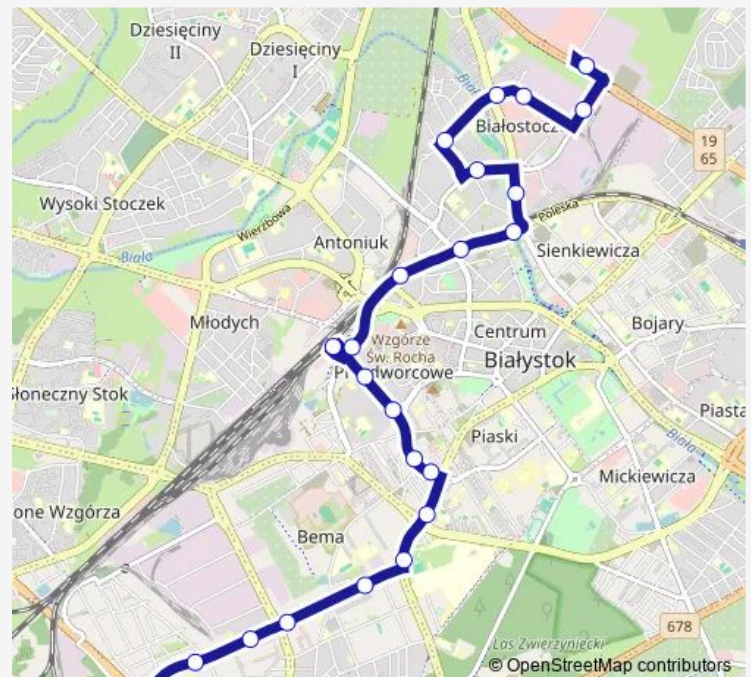

Sokólska/Zagumienna (387)

Kombatantów/1000-lecia PP(361)

Kombatantów(214)

Route schedule

Transportowa/Pętla(495) — Elektrociepłownia/Pętla(477)

Monday 04:08-23:49

Tuesday 04:08-23:49

Wednesday 04:08-23:49

Thursday 04:08-23:49

Friday 04:08-23:49

Saturday 04:11-23:51

Sunday 04:46-22:26

Route info

Direction: Transportowa/Pętla(495)

Stops: 23

Trip Duration: 0 hour 32 min

Bitwy Białostockiej/Kombatantów(558)

Elektrociepłownia/Pętla(477)

Direction

Elektrociepłownia/Pętla(472) — Transportowa/Pętla(495)

24 stops

[Open route schedule](#)

Elektrociepłownia/Pętla(472)

Bitwy Białostockiej/Kombatantów(556)