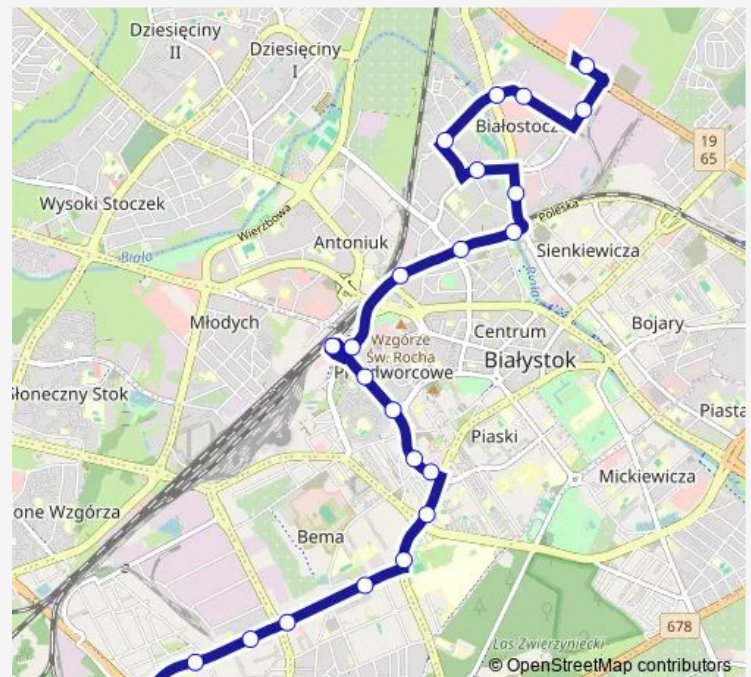

Sokólska/Zagumienna (387)

Kombatantów/1000-lecia PP(361)

Kombatantów(214)

Route schedule

Transportowa/Pętla(495) — Elektrociepłownia/Pętla(477)

Monday 04:08-23:49

Tuesday 04:08-23:49

Wednesday 04:08-23:49

Thursday 04:08-23:49

Friday 04:08-23:49

Saturday 04:11-23:51

Sunday 04:46-22:26

Route info

Direction: Transportowa/Pętla(495)

Stops: 23

Trip Duration: 0 hour 34 min

Bitwy Białostockiej/Kombatantów(558)

Elektrociepłownia/Pętla(477)

Direction

Elektrociepłownia/Pętla(472) — Transportowa/Pętla(495)

24 stops

[Open route schedule](#)

Elektrociepłownia/Pętla(472)

Bitwy Białostockiej/Kombatantów(556)