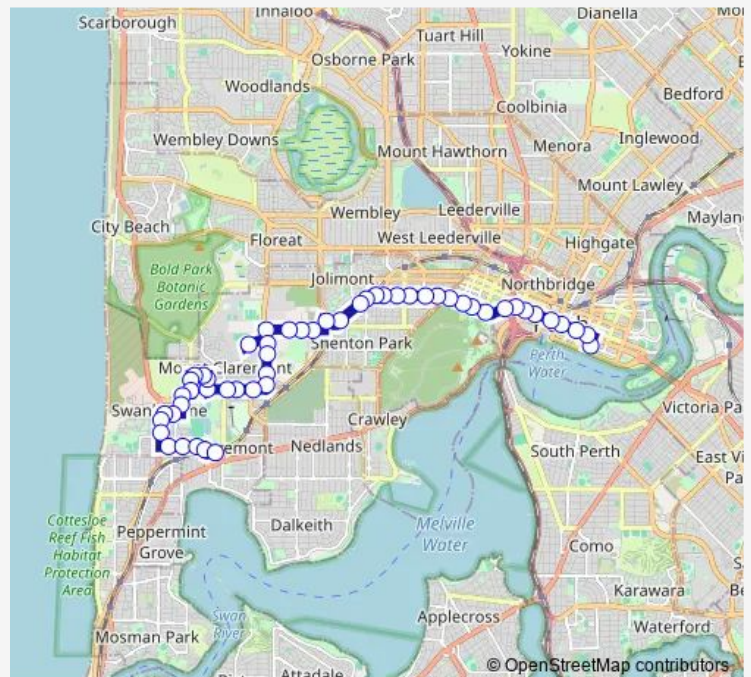

### Direction

John Xxiii Av Stand 1 — Claremont Stn Stand 4

22 stops

[Open route schedule](#)

- John Xxiii Av Stand 1
- Brockway Rd Before Alfred Rd
- Alfred Rd Before Lantana Av
- Alfred Rd Before Mimosa Av
- Alfred Rd After Graylands Rd
- Lisle St After Alfred Rd
- Lisle St Before Asquith St
- Asquith St After Rudis L
- Asquith St Before Olearia L
- Rochdale Rd After Asquith St
- Rochdale Rd Before Kennedia L
- Alfred Rd Before Narla Rd
- Narla Rd After Alfred Rd
- Narla Rd After Devon Rd
- Narla Rd Before Servetus St
- Servetus St After Narla Rd
- Servetus St After Brassey St
- Shenton Rd After Servetus St
- Shenton Rd After Central Av
- Shenton Rd After Wright Av
- Stirling Rd Before Claremont Cr

### Route schedule

John Xxiii Av Stand 1 — Claremont Stn Stand 4

Monday	15:23
Tuesday	15:23
Wednesday	15:23
Thursday	15:23
Friday	15:23
Saturday	—
Sunday	—

### Route info

Direction: John Xxiii Av Stand 1

Stops: 22

Trip Duration: 0 hour 25 min