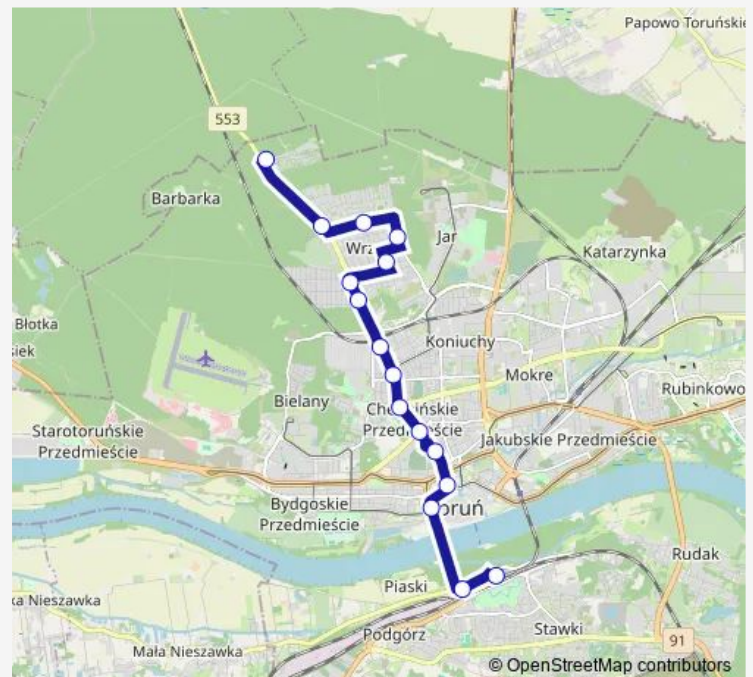

Direction

Dworzec Główny — Wrzosey I

19 stops

[Open route schedule](#)

- Dworzec Główny
- Plac Armii Krajowej
- Plac Rapackiego
- Aleja Solidarności
- Targowisko
- Bema
- Wybickiego
- Żwirki i Wigury
- Bartkiewiczówny
- Bractwa Kurkowego
- św. Antoniego
- Lisia
- Chabrowa
- Lniana
- Słoneczna
- Czeremchowa
- Brzoskwiniowa
- Owsiana
- Wrzosey I

Route schedule

Dworzec Główny — Wrzosey I

Monday	07:01-22:58
Tuesday	07:01-22:58
Wednesday	07:01-22:58
Thursday	07:01-22:58
Friday	07:01-22:58
Saturday	07:01-22:58
Sunday	07:01-22:58

Route info

Direction: Dworzec Główny

Stops: 19

Trip Duration: 0 hour 30 min

Direction

Dworzec Główny — Osiedle Leśne - Polana

19 stops

[Open route schedule](#)

Dworzec Główny

Plac Armii Krajowej

Plac Rapackiego

Aleja Solidarności

Targowisko

Bema

Wybickiego

Żwirki i Wigury

Bartkiewiczówny

Bractwa Kurkowego