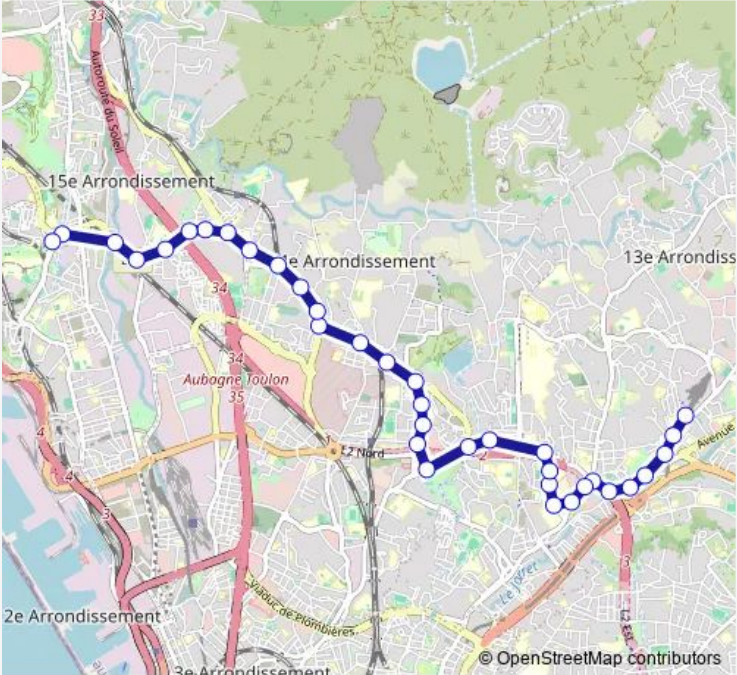

Bus 27 Métro La Rose - Lycée Saint-Exupéry

[Go to website](#)

Direction
 Lycée Saint-Exupéry — Métro La Rose
 35 stops
[Open route schedule](#)

- Lycée Saint-Exupéry
- Paul Gaffarel
- Chemin de la Commanderie
- 4 Chemins des Aygalades
- St Louis Picardie
- Résidence La Pâquerette
- Chemin de St Antoine
- St Joseph Les Lions
- St Joseph
- Coxe Mairie 13-14
- Coxe Massenet
- Tour Sainte
- La Simiane
- Nungesser
- Ste Marthe
- Forge Dolet
- La Margeray
- Collège Edouard Manet
- Raimu La Busserine
- Théâtre du Merlan
- CC Le Merlan

Route info
 Direction: Lycée Saint-Exupéry
 Stops: 35
 Trip Duration: 0 hour 21 min

■ 27 — Métro La Rose - Lycée Saint-Exupéry **BusMaps**

Merlan Ste Marthe

Les Hirondelles

Les Oliviers

Stade de Malpassé

Hôpital Laveran

Métro La Rose

Direction

Lycée Saint-Exupéry — Métro La Rose

36 stops

[Open route schedule](#)

Lycée Saint-Exupéry

Paul Gaffarel

Chemin de la Commanderie

Direction: Lycée Saint-Exupéry

Stops: 36

Trip Duration: 0 hour 39 min

Hôpital Laveran

Lycée Diderot

Malpassé

Malpassé

La Boudinière