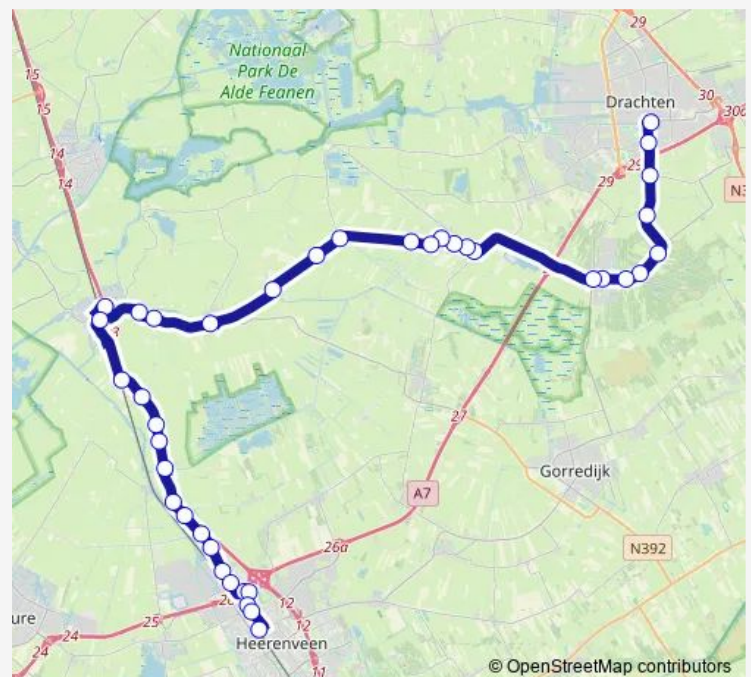

### Route schedule

Heerenveen, Busstation (Perron A) — Drachten, Van Knobeldorffplein (Perron E)

Monday 06:36-17:36

Tuesday 06:36-17:36

Wednesday 06:36-17:36

Thursday 06:36-17:36

Friday 06:36-17:36

Saturday —

### Route info

Direction: Heerenveen, Busstation (Perron A)

Stops: 39

Trip Duration: 0 hour 53 min

27 — Heerenveen - Akkrum - Drachten

Aldeboarn, Weg naar Poppenhuizen

Nij Beets, De Ripen

Nij Beets, Piershiem