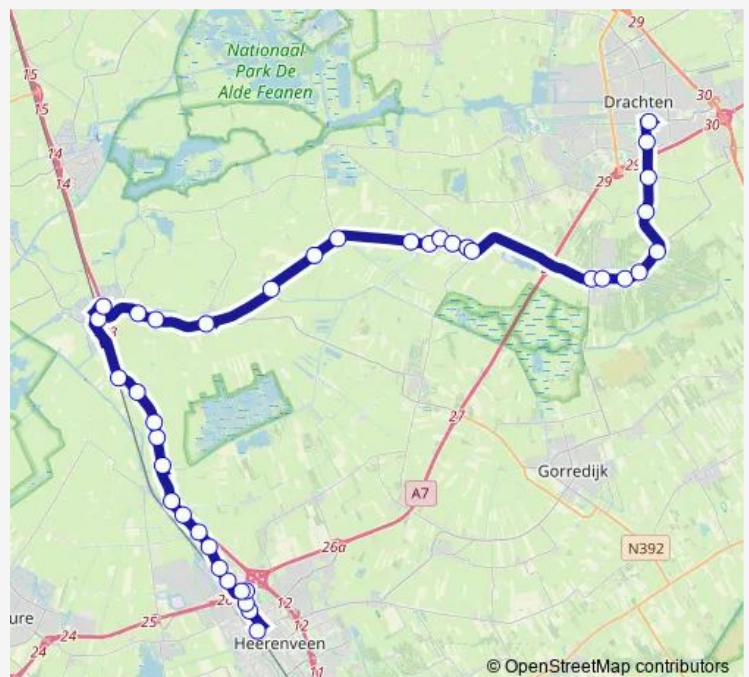

Aldeboarn, Weg naar Poppenhuizen

Aldeboarn, Súdkant

Aldeboarn, Van Sminiawei

Akkrum, Nesserhuizen

Route schedule

Drachten, Van Knobelsdorffplein (Perron E) — Heerenveen, Busstation (Uitstaphalte)

Monday	06:32-17:32
Tuesday	06:32-17:32
Wednesday	06:32-17:32
Thursday	06:32-17:32
Friday	06:32-17:32
Saturday	—
Sunday	—

Route info

Direction: Drachten, Van Knobelsdorffplein (Perron E)

Stops: 39

Trip Duration: 0 hour 55 min

27 — Heerenveen - Akkrum - Drachten

Akkrum, Viaduct

Akkrum, Station

Haskerdijken, Sythuzen