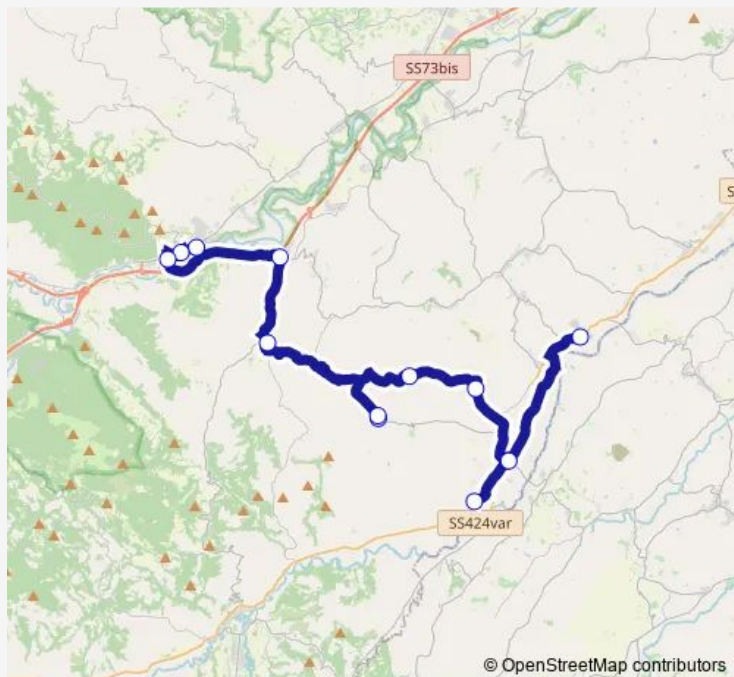

Route schedule

S.Michele al Fiume — Fossombrone scuole

Monday 06:05

Tuesday 06:05

Wednesday 06:05

Thursday —

Friday 06:05

Saturday 06:05

Sunday —

Route info

Direction: S.Michele al Fiume

Stops: 11

Trip Duration: 0 hour 55 min

Direction

Fossombrone scuole — S.Michele al Fiume

13 stops

Direction: Fossombrone scuole

Stops: 13

Trip Duration: 1 hour 0 min

Direction

S.Michele al Fiume — Fossombrone (Autostazione)

11 stops

[Open route schedule](#)

S.Michele al Fiume

Fossombrone (Ospedale)

Fossombrone (Autostazione)

Route schedule

S.Michele al Fiume — Fossombrone (Autostazione)

Monday 06:05-14:00

Tuesday 06:05-14:00

Wednesday 06:05-14:00

Thursday 06:05