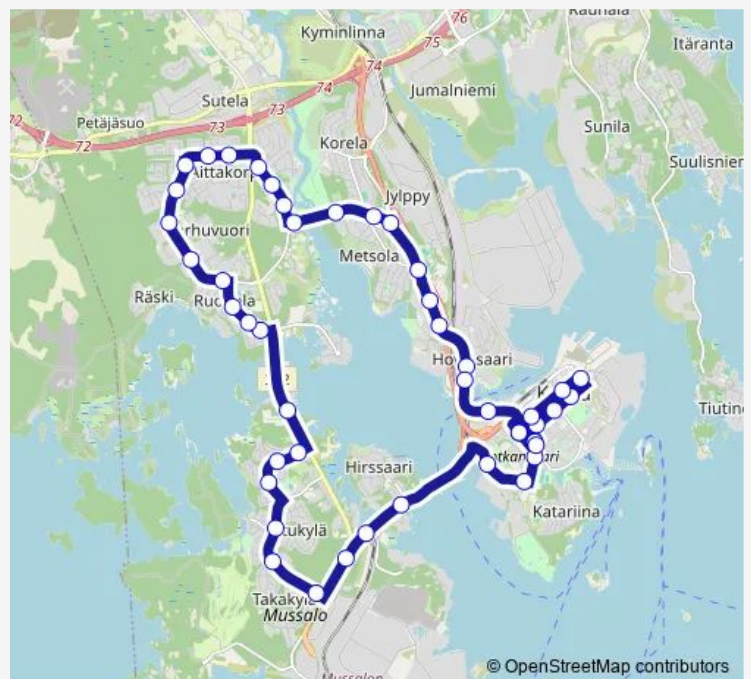

Heponiementie L

Lohniementie P

Karhuvuorentie L

Route schedule

Kotka Ruukinkatu 13 E — Kotkan linja-autoasema
Päätepysäkki

Monday	08:27-11:27
Tuesday	08:27-11:27
Wednesday	08:27-11:27
Thursday	08:27-11:27
Friday	08:27-11:27
Saturday	—
Sunday	—

Route info

Direction: Kotka Ruukinkatu 13 E

Stops: 42

Trip Duration: 0 hour 45 min

27 — 27 Keskusta-Mussalo-Karhuvuori-Keskusta

BusMaps

Karhuvuori Loitsutie pohjoiseen

Karhuvuori Velhontie pohjoiseen

Route info

Direction: Kotkan linja-autoasema lähtölaiturit

Stops: 46

Trip Duration: 0 hour 50 min

Karhuvuorentie L

Karhuvuori Loitsutie pohjoiseen

Karhuvuori Velhontie pohjoiseen

Karhuvuori Lehtikuusentie pohjoiseen