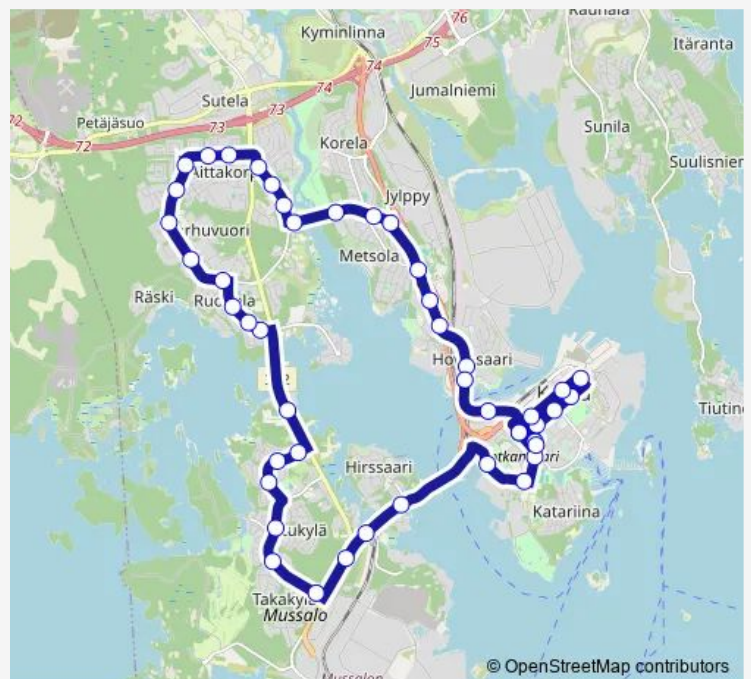

Mussalontie - Vasikkaniemi pohjoiseen

### Route info

Direction: Kotkan linja-autoasema lähtölaiturit

Stops: 46

Trip Duration: 0 hour 50 min

Peltolantie L

Heponiementie L

Lohniementie P

Karhuvuorentie L