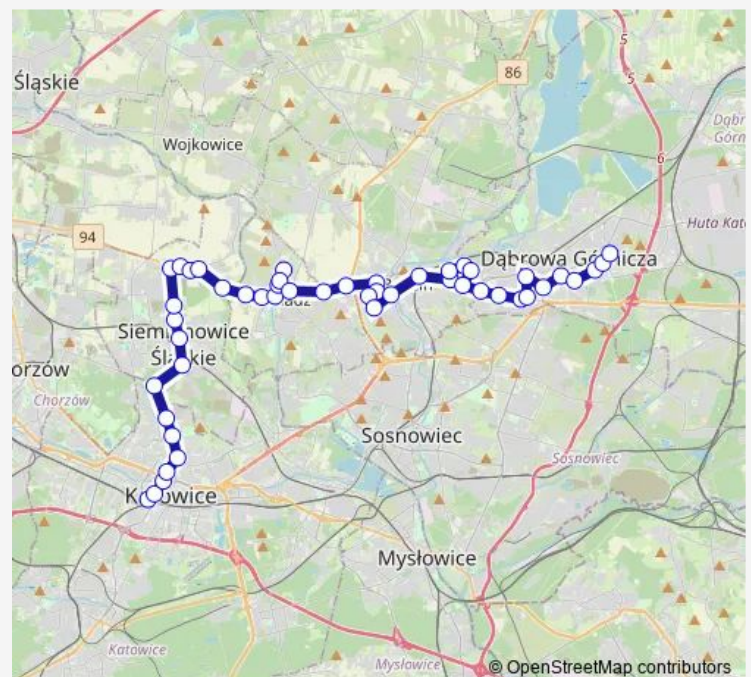

Direction

Katowice Sądowa — Gołonóg Kosmonautów

48 stops

[Open route schedule](#)

Katowice Sądowa

Katowice Plac Wolności

Katowice Sokolska

Katowice Chorzowska

Saturday 13:47-22:27

Sunday 13:47-22:27

Route info

Direction: Katowice Sądowa

Stops: 48

Trip Duration: 1 hour 22 min

Czeladź Szpital

Czeladź Tuwima

Friday

17:47-22:27

Saturday

—

Sunday

—

Route info

Direction: Katowice Sądowa