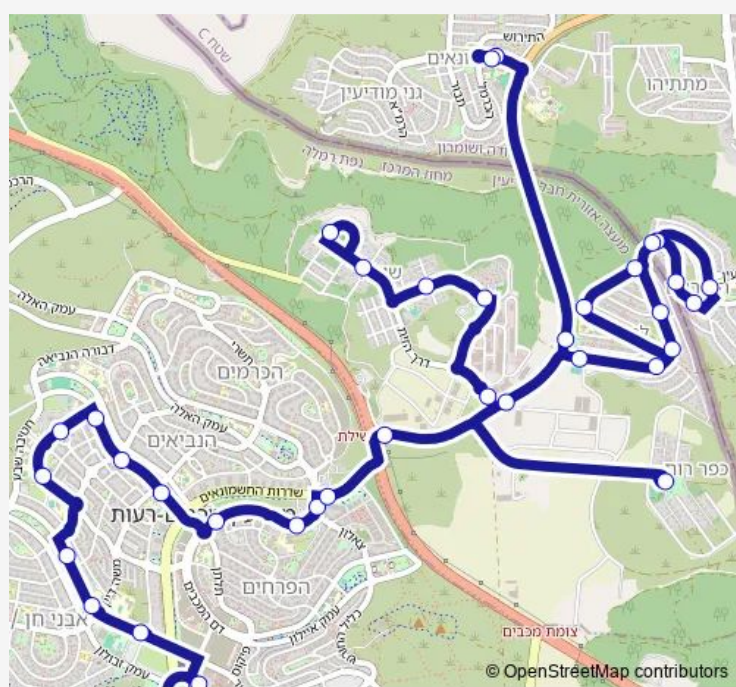

השקמה / הארזים

הרי ירושלים/השיקמה

צומת לפיד/מערב

פארק תעשיות שילת

החרוב א

דרך החרוב/גפן

שקד/האורנים

דרך האורנים/ברוש

כפר רות

צומת כפר רות מערב

שד. החשמונאים/שומרי החומות

Route schedule

מוריה/הכרמל — שדרות החשמונאים/לב העיר

Monday	07:15-08:00
Tuesday	07:15-08:00
Wednesday	07:15-08:00
Thursday	07:15-08:00
Friday	—
Saturday	—
Sunday	07:15-08:00

Route info

Direction: מוריה/הכרמל

Stops: 38

Trip Duration: 0 hour 49 min

27 — מוריה/הכרמל-חשמונאים->שדרות החשמונאים/לב העיר-מודיעין מכבים רעות-21

שדרות החשמונאים/זכריה הנביא

עמק זבולון/יגאל ידין

בית ספר/עמק זבולון

Route info

Direction: ת. מרכזית מודיעין מכבים רעות

Stops: 36

Trip Duration: 0 hour 40 min

אהוד/הגבעה

הגבעה/הפסגה

הגבעה 40

אהוד/החורש